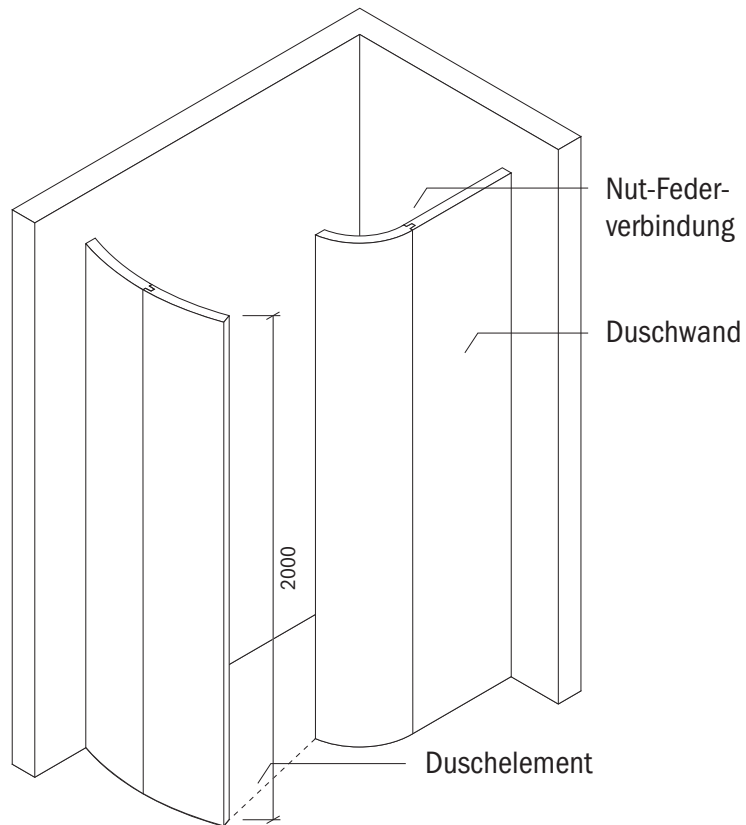

Technisches Detail:

Saxoboard Walk-In-Dusche III, 135 x 214 cm, 200 cm hoch

Alle Modelle werden auch kostenfrei spiegel-
verkehrt und in Zwischengrößen geliefert!

Isometrische Ansicht
Maßstab 1:30

Artikelbeschreibung:

- Duschelement inkl. Abfluss mit Edelstahlrost (Duschelement mit waagrechtem o. senkrechtem Abgang, Einbauhöhe wahlweise)
- bestehend aus separaten Wänden
- Montagekleber für Einzelwände
- mit Glasfasergewebe gespachtelt o. ungespachtelt
- ausreichend Wand- und Bodenhalter zur Befestigung

Draufsicht
Maßstab 1:20