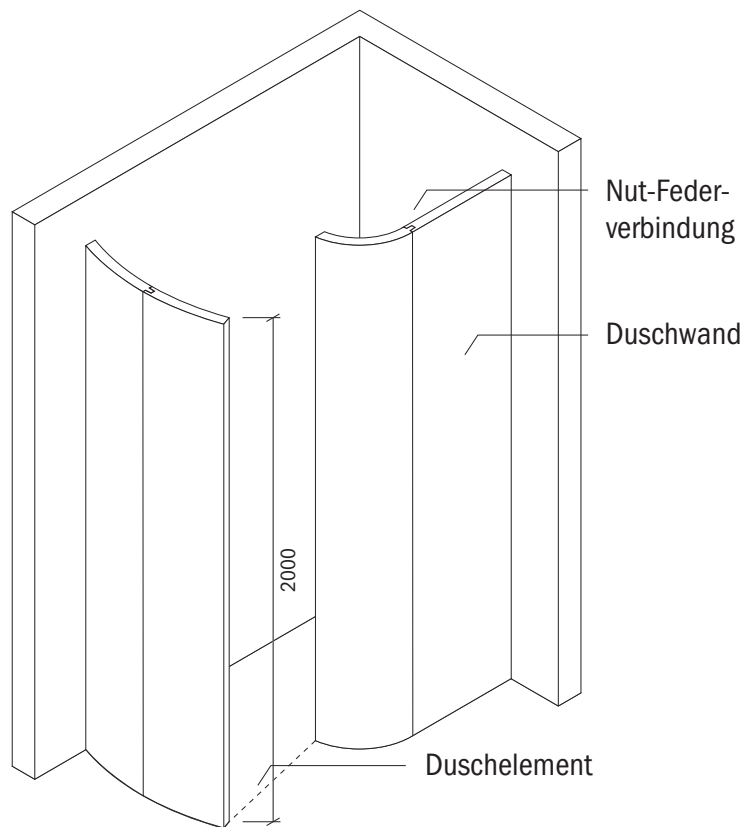

Technisches Detail:

Saxoboard Walk-In-Dusche III, 95 x 170 cm, 200 cm hoch

Alle Modelle werden auch kostenfrei spiegel-
verkehrt und in Zwischengrößen geliefert!

Isometrische Ansicht
Maßstab 1:30

Artikelbeschreibung:

- Duschelement inkl. Abfluss mit Edelstahlrost (Duschelement mit waagrechttem o. senkrechttem Abgang, Einbauhöhe wahlweise)
- bestehend aus separaten Wänden
- Montagekleber für Einzelwände
- mit Glasfasergewebe gespachtelt o. ungespachtelt
- ausreichend Wand- und Bodenhalter zur Befestigung

Draufsicht
Maßstab 1:20