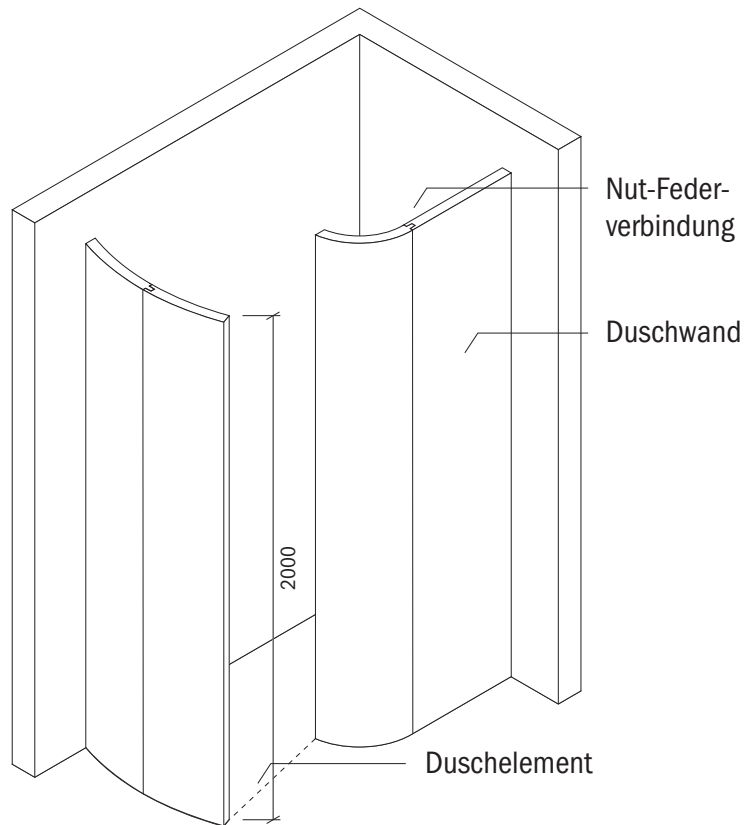

Technisches Detail:

Saxoboard Walk-In-Dusche III, 85 x 160 cm, 200 cm hoch

Alle Modelle werden auch kostenfrei spiegelverkehrt und in Zwischengrößen geliefert!

Isometrische Ansicht
Maßstab 1:30

Artikelbeschreibung:

- Duschelement inkl. Abfluss mit Edelstahlrost (Duschelement mit waagrechtem o. senkrechtem Abgang, Einbauhöhe wahlweise)
- bestehend aus separaten Wänden
- Montagekleber für Einzelwände
- mit Glasfasergewebe gespachtelt o. ungespachtelt
- ausreichend Wand- und Bodenhalter zur Befestigung

Draufsicht
Maßstab 1:20