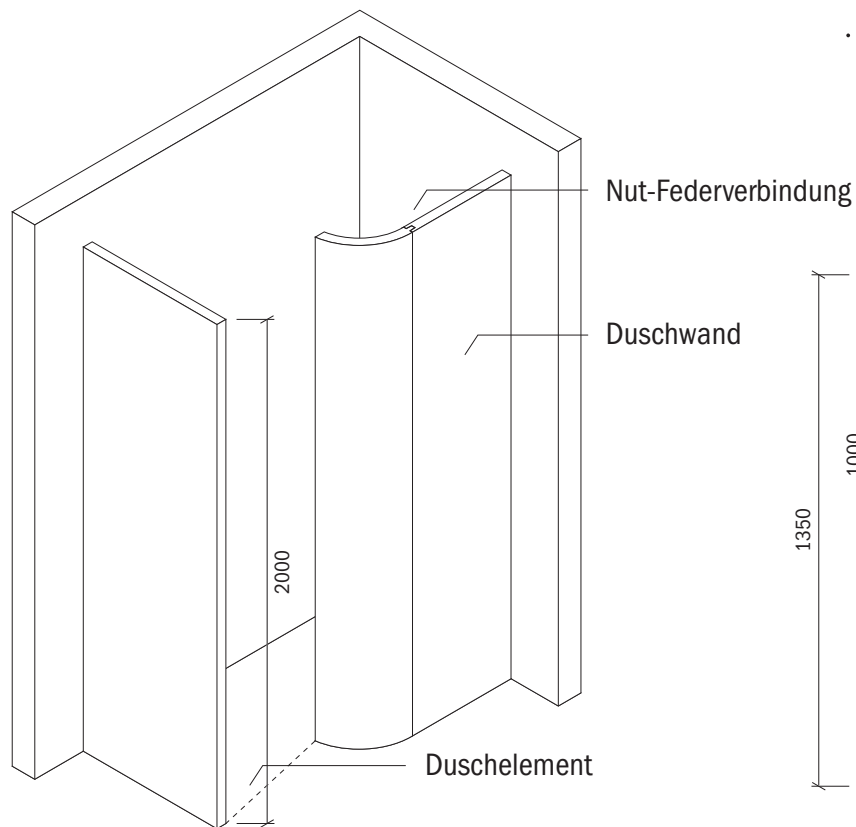

Technisches Detail:

Saxoboard Walk-In-Dusche II, 125 x 195 cm, 200 cm hoch

Alle Modelle werden auch kostenfrei spiegel-
verkehrt und in Zwischengrößen geliefert!

Isometrische Ansicht
Maßstab 1:30

Artikelbeschreibung:

- Duschelement inkl. Abfluss mit Edelstahlrost (Duschelement mit waagrechtem o. senkrechtem Abgang, Einbauhöhe wahlweise)
- bestehend aus separaten Wänden
- Montagekleber für Einzelwände
- mit Glasfasergewebe gespachtelt o. ungespachtelt
- ausreichend Wand- und Bodenhalter zur Befestigung

Draufsicht
Maßstab 1:20