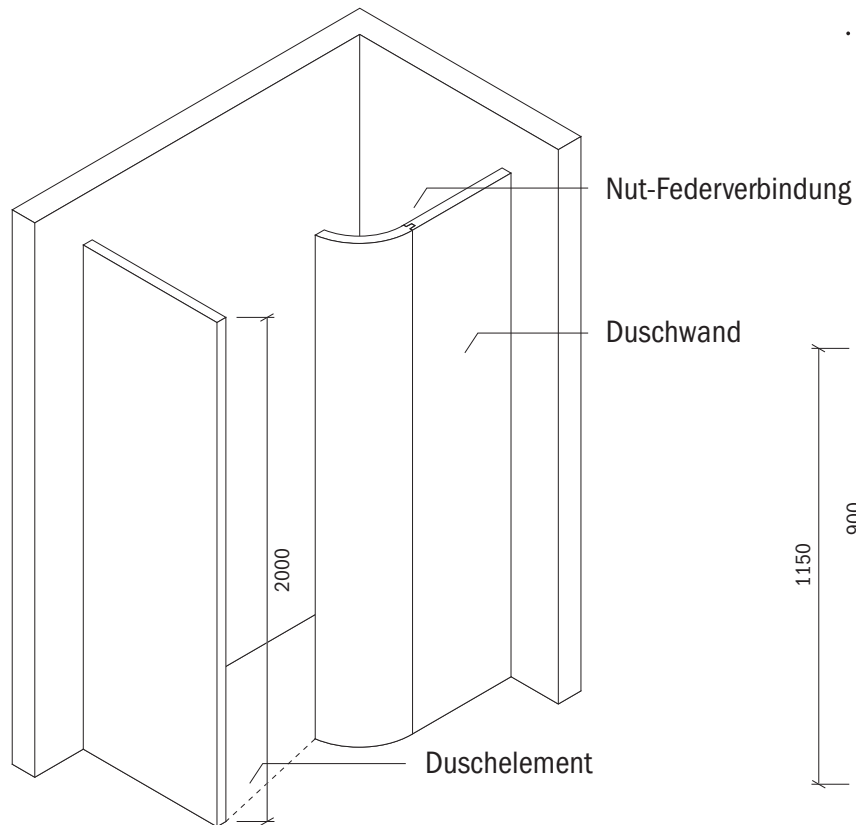

Technisches Detail:

Saxoboard Walk-In-Dusche II, 115 x 185 cm, 200 cm hoch

Alle Modelle werden auch kostenfrei spiegel-
verkehrt und in Zwischengrößen geliefert!

Isometrische Ansicht
Maßstab 1:30

Artikelbeschreibung:

- Duschelement inkl. Abfluss mit Edelstahlrost (Duschelement mit waagrechtem o. senkrechtem Abgang, Einbauhöhe wahlweise)
- bestehend aus separaten Wänden
- Montagekleber für Einzelwände
- mit Glasfasergewebe gespachtelt o. ungespachtelt
- ausreichend Wand- und Bodenhalter zur Befestigung

Draufsicht
Maßstab 1:20