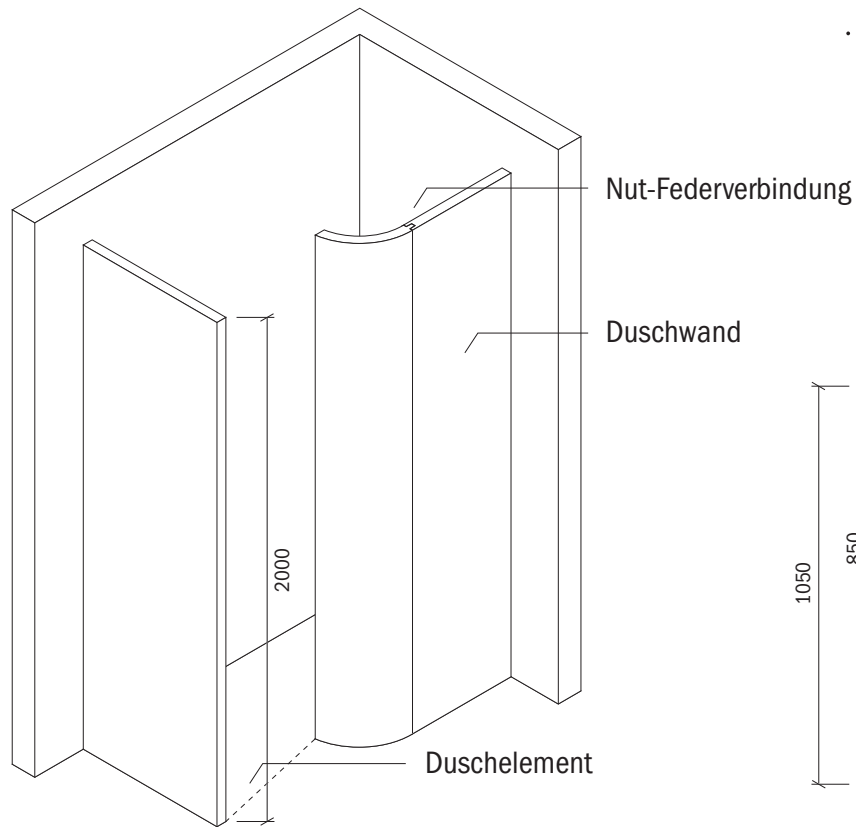

## Technisches Detail:

Saxoboard Walk-In-Dusche II, 105 x 175 cm, 200 cm hoch

Alle Modelle werden auch kostenfrei spiegel-  
verkehrt und in Zwischengrößen geliefert!

Isometrische Ansicht  
Maßstab 1:30

### Artikelbeschreibung:

- Duschelement inkl. Abfluss mit Edelstahlrost (Duschelement mit waagrechtem o. senkrechtem Abgang, Einbauhöhe wahlweise)
- bestehend aus separaten Wänden
- Montagekleber für Einzelwände
- mit Glasfasergewebe gespachtelt o. ungespachtelt
- ausreichend Wand- und Bodenhalter zur Befestigung

Draufsicht  
Maßstab 1:20