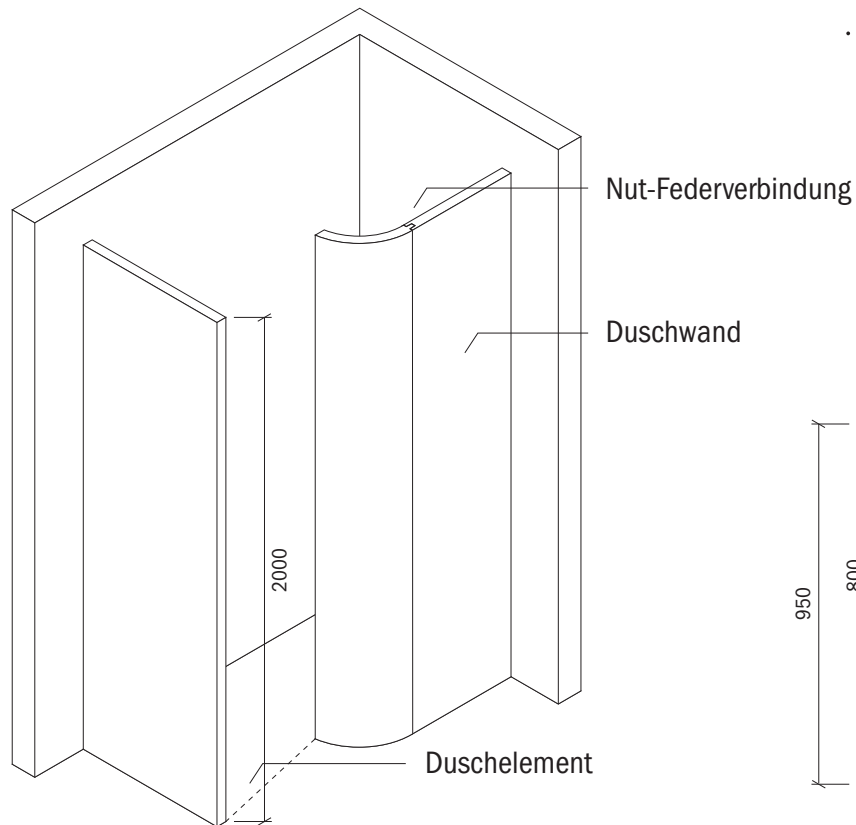

Technisches Detail:

Saxoboard Walk-In-Dusche II, 95 x 165 cm, 200 cm hoch

Alle Modelle werden auch kostenfrei spiegel-
verkehrt und in Zwischengrößen geliefert!

Isometrische Ansicht
Maßstab 1:30

Artikelbeschreibung:

- Duschelement inkl. Abfluss mit Edelstahlrost (Duschelement mit waagrechttem o. senkrechttem Abgang, Einbauhöhe wahlweise)
- bestehend aus separaten Wänden
- Montagekleber für Einzelwände
- mit Glasfasergewebe gespachtelt o. ungespachtelt
- ausreichend Wand- und Bodenhalter zur Befestigung

Draufsicht
Maßstab 1:20