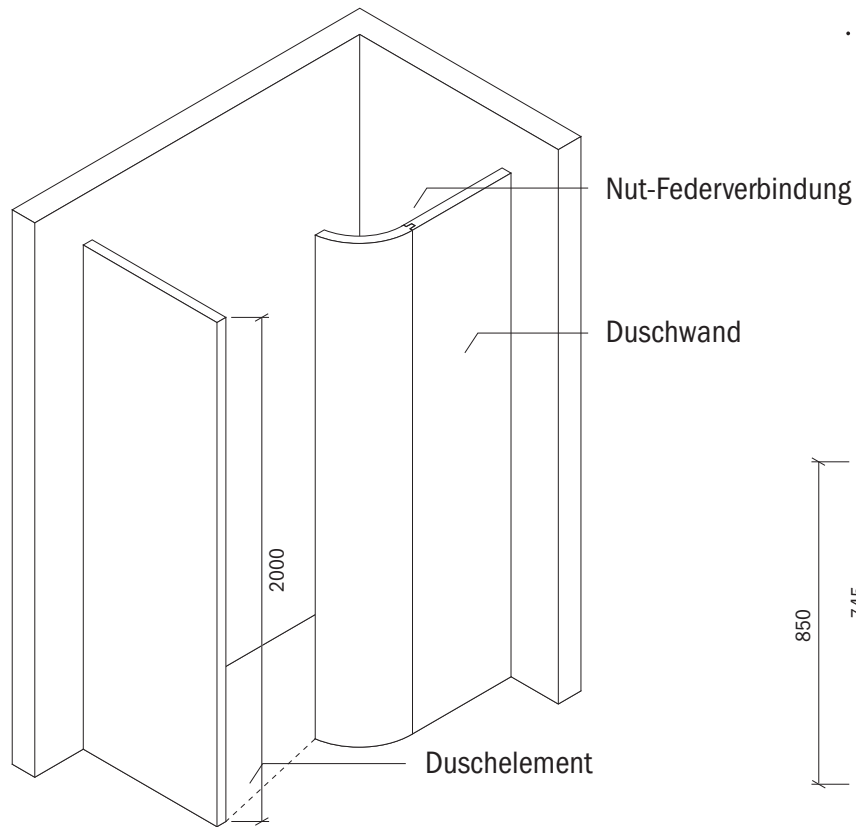

Technisches Detail:

Saxoboard Walk-In-Dusche II, 85 x 155 cm, 200 cm hoch

Alle Modelle werden auch kostenfrei spiegel-
verkehrt und in Zwischengrößen geliefert!

Isometrische Ansicht
Maßstab 1:30

Artikelbeschreibung:

- Duschelement inkl. Abfluss mit Edelstahlrost (Duschelement mit waagrecht o. senkrecht Abgang, Einbauhöhe wahlweise)
- bestehend aus separaten Wänden
- Montagekleber für Einzelwände
- mit Glasfasergewebe gespachtelt o. ungespachtelt
- ausreichend Wand- und Bodenhalter zur Befestigung

Draufsicht
Maßstab 1:20