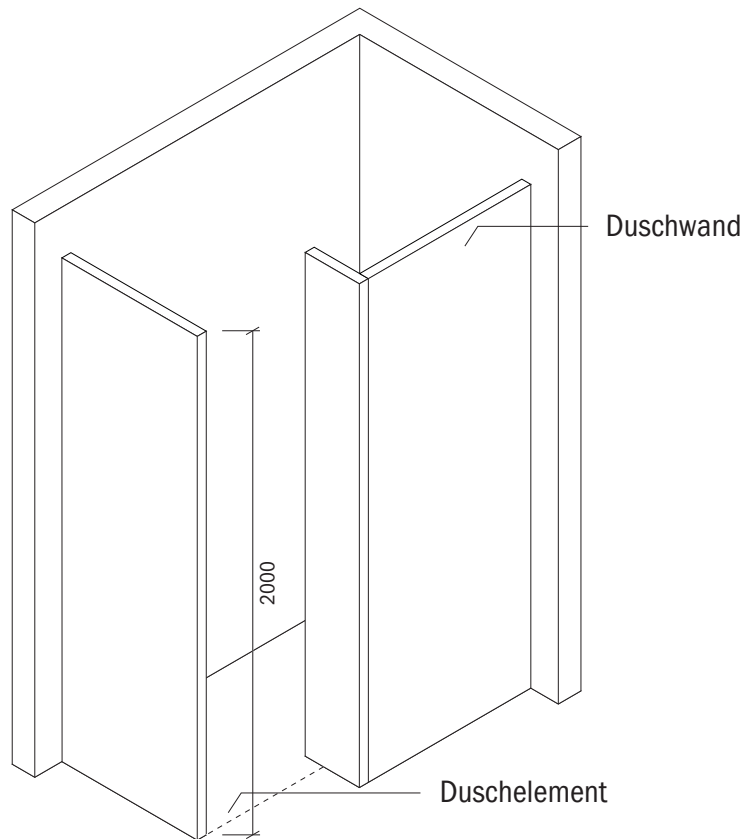

Technisches Detail:

Saxoboard Walk-In-Dusche I, 125 x 195 cm, 200 cm hoch

Alle Modelle werden auch kostenfrei spiegel-
verkehrt und in Zwischengrößen geliefert!

Isometrische Ansicht
Maßstab 1:30

Artikelbeschreibung:

- Duschelement inkl. Abfluss mit Edelstahlrost (Duschelement mit waagrecht oder senkrecht abgehend, Einbauhöhe wahlweise)
- bestehend aus separaten Wänden
- Montagekleber für Einzelwände
- mit Glasfasergewebe gespachtelt oder ungespachtelt
- ausreichend Wand- und Bodenhalter zur Befestigung

Draufsicht
Maßstab 1:20