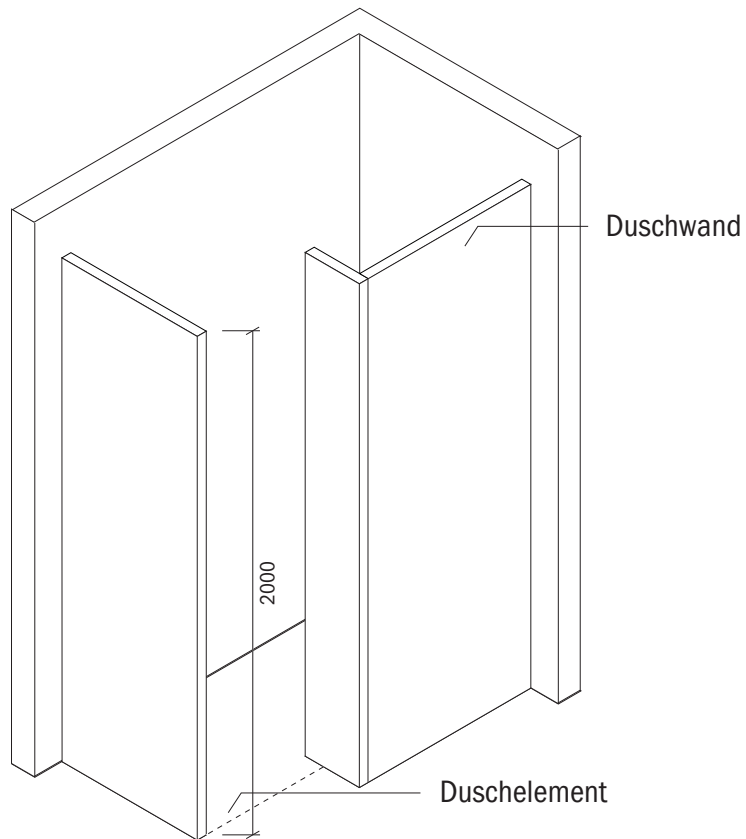

Technisches Detail:

Saxoboard Walk-In-Dusche I, 115 x 185 cm, 200 cm hoch

Alle Modelle werden auch kostenfrei spiegel-
verkehrt und in Zwischengrößen geliefert!

Isometrische Ansicht
Maßstab 1:30

Artikelbeschreibung:

- Duschelement inkl. Abfluss mit Edelstahlrost (Duschelement mit waagrecht o. senkrecht Abgang, Einbauhöhe wahlweise)
- bestehend aus separaten Wänden
- Montagekleber für Einzelwände
- mit Glasfasergewebe gespachtelt o. ungespachtelt
- ausreichend Wand- und Bodenhalter zur Befestigung

Draufsicht
Maßstab 1:20