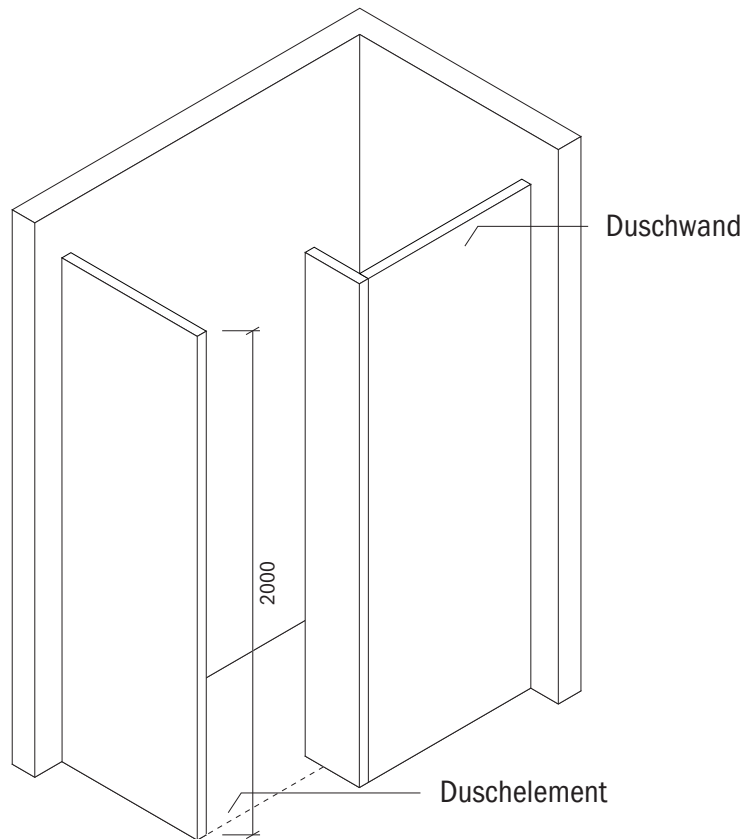

Technisches Detail:

Saxoboard Walk-In-Dusche I, 95 x 165 cm, 200 cm hoch

Alle Modelle werden auch kostenfrei spiegel-
verkehrt und in Zwischengrößen geliefert!

Isometrische Ansicht
Maßstab 1:30

Artikelbeschreibung:

- Duschelement inkl. Abfluss mit Edelstahlrost (Duschelement mit waagrechtem o. senkrechtem Abgang, Einbauhöhe wahlweise)
- bestehend aus separaten Wänden
- Montagekleber für Einzelwände
- mit Glasfasergewebe gespachtelt o. ungespachtelt
- ausreichend Wand- und Bodenhalter zur Befestigung

Draufsicht
Maßstab 1:20