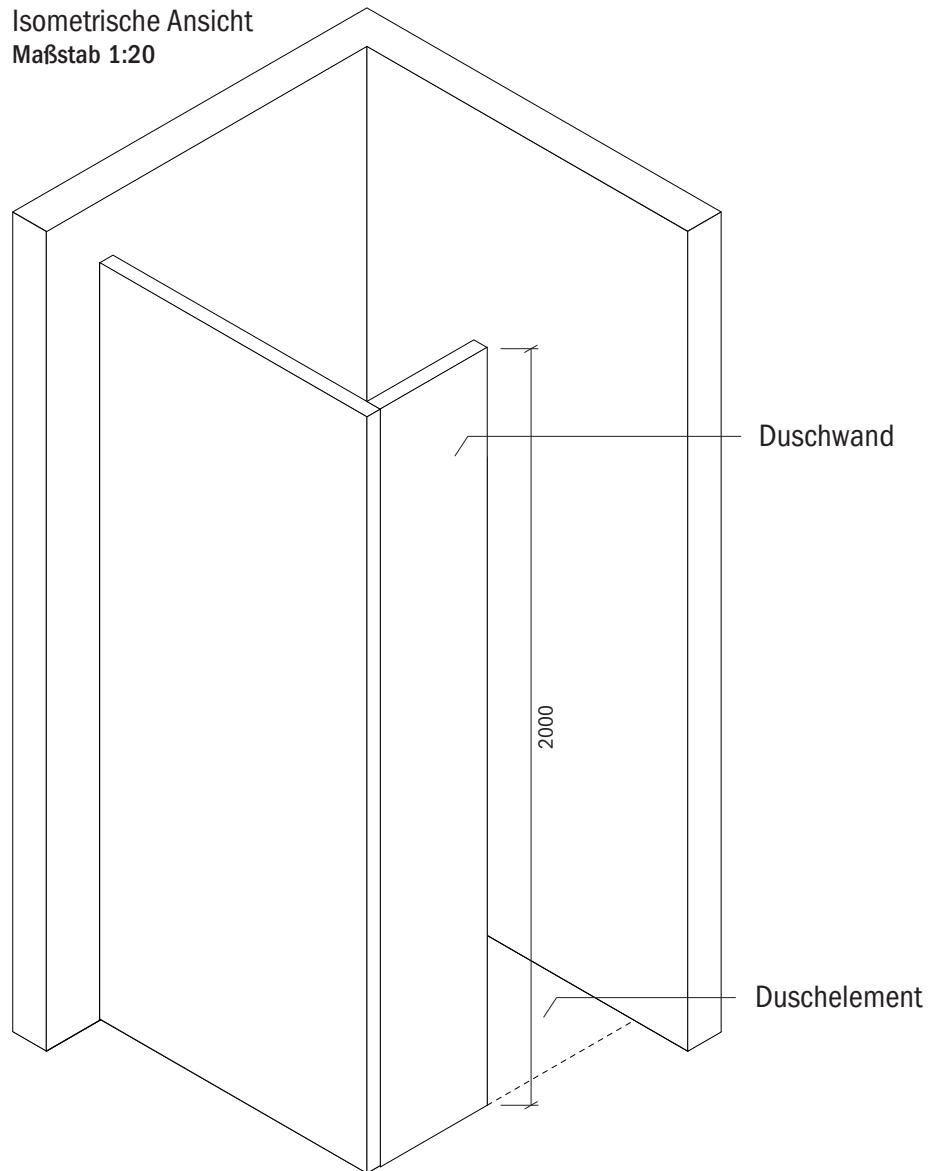

Technisches Detail:

Saxoboard Standarddusche, 150 x 150 cm, 200 cm hoch

Isometrische Ansicht
Maßstab 1:20

Artikelbeschreibung:

- Duschelement inkl. Abfluss mit Edelstahlrost (Duschelement mit waagrechttem o. senkrechttem Abgang, Einbauhöhe wahlweise)
- bestehend aus zwei separaten Wänden
- Montagekleber für Einzelwände
- mit Glasfasergewebe gespachtelt o. ungespachtelt