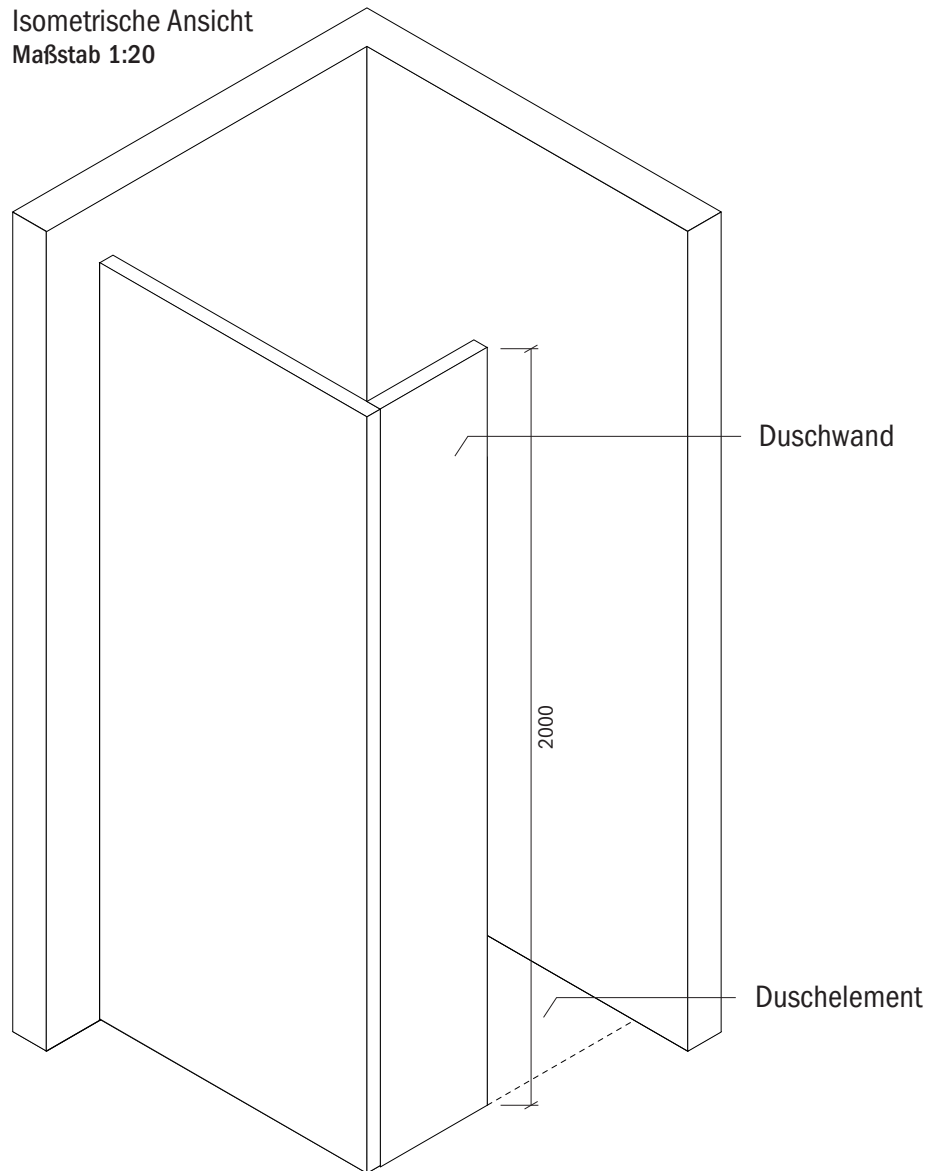

Technisches Detail:

Saxoboard Standarddusche, 140 x 140 cm, 200 cm hoch

Isometrische Ansicht
Maßstab 1:20

Artikelbeschreibung:

- Duschelement inkl. Abfluss mit Edelstahlrost (Duschelement mit waagrechttem o. senkrechtem Abgang, Einbauhöhe wahlweise)
- bestehend aus zwei separaten Wänden
- Montagekleber für Einzelwände
- mit Glasfasergewebe gespachtelt o. ungespachtelt