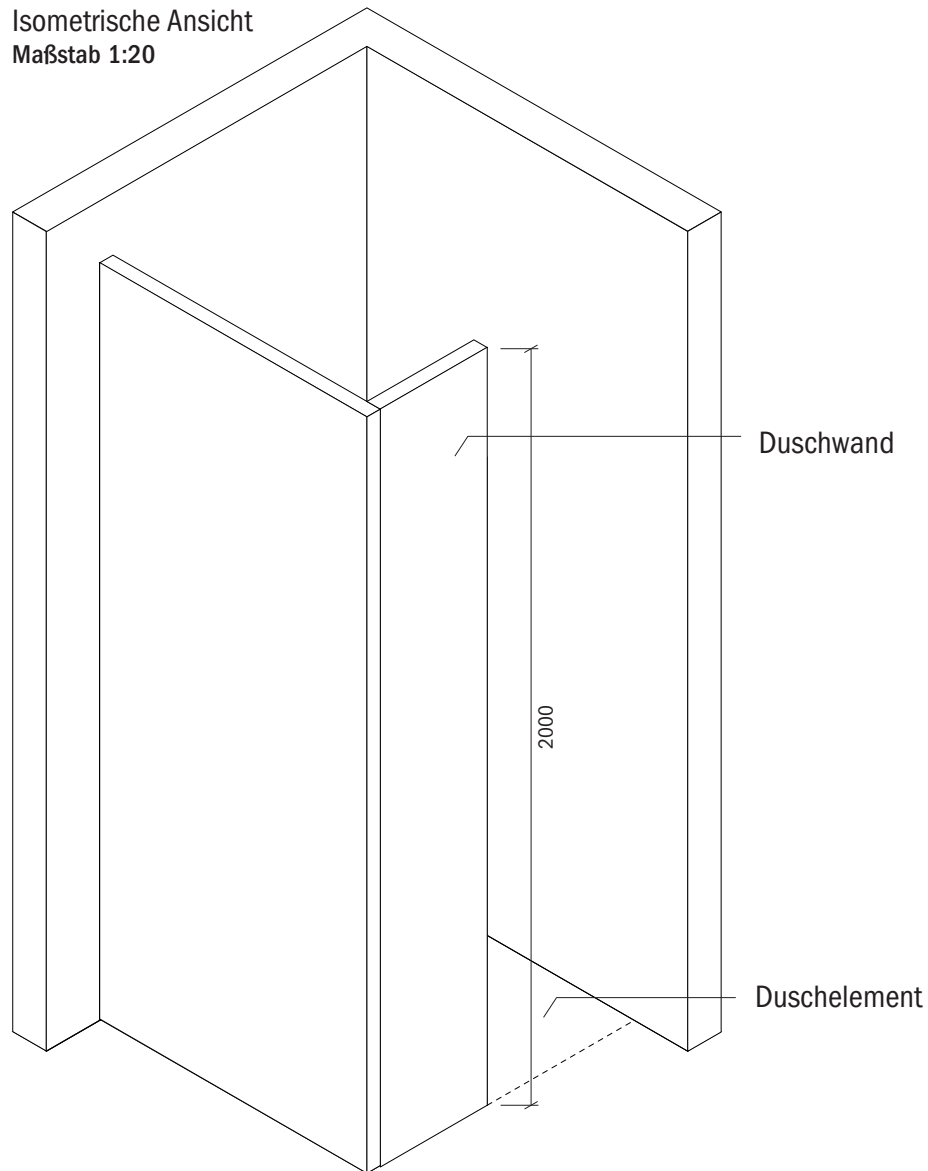

Technisches Detail:

Saxoboard Standarddusche, 130 x 130 cm, 200 cm hoch

Isometrische Ansicht
Maßstab 1:20

Artikelbeschreibung:

- Duschelement inkl. Abfluss mit Edelstahlrost (Duschelement mit waagrechttem o. senkrechtem Abgang, Einbauhöhe wahlweise)
- bestehend aus zwei separaten Wänden
- Montagekleber für Einzelwände
- mit Glasfasergewebe gespachtelt o. ungespachtelt

Draufsicht
Maßstab 1:20