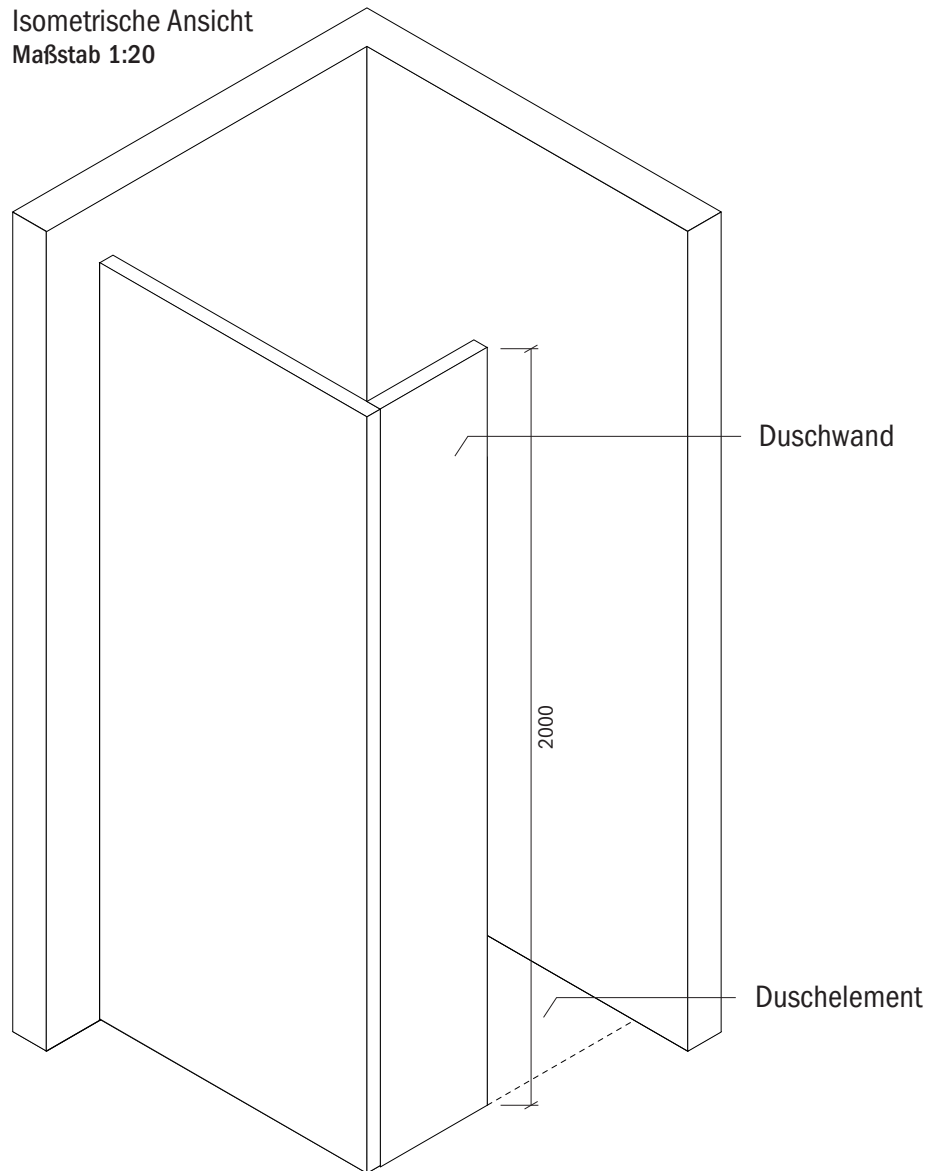

Technisches Detail:

Saxoboard Standarddusche, 110 x 110 cm, 200 cm hoch

Isometrische Ansicht
Maßstab 1:20

Artikelbeschreibung:

- Duschelement inkl. Abfluss mit Edelstahlrost (Duschelement mit waagrechttem o. senkrechtem Abgang, Einbauhöhe wahlweise)
- bestehend aus zwei separaten Wänden
- Montagekleber für Einzelwände
- mit Glasfasergewebe gespachtelt o. ungespachtelt