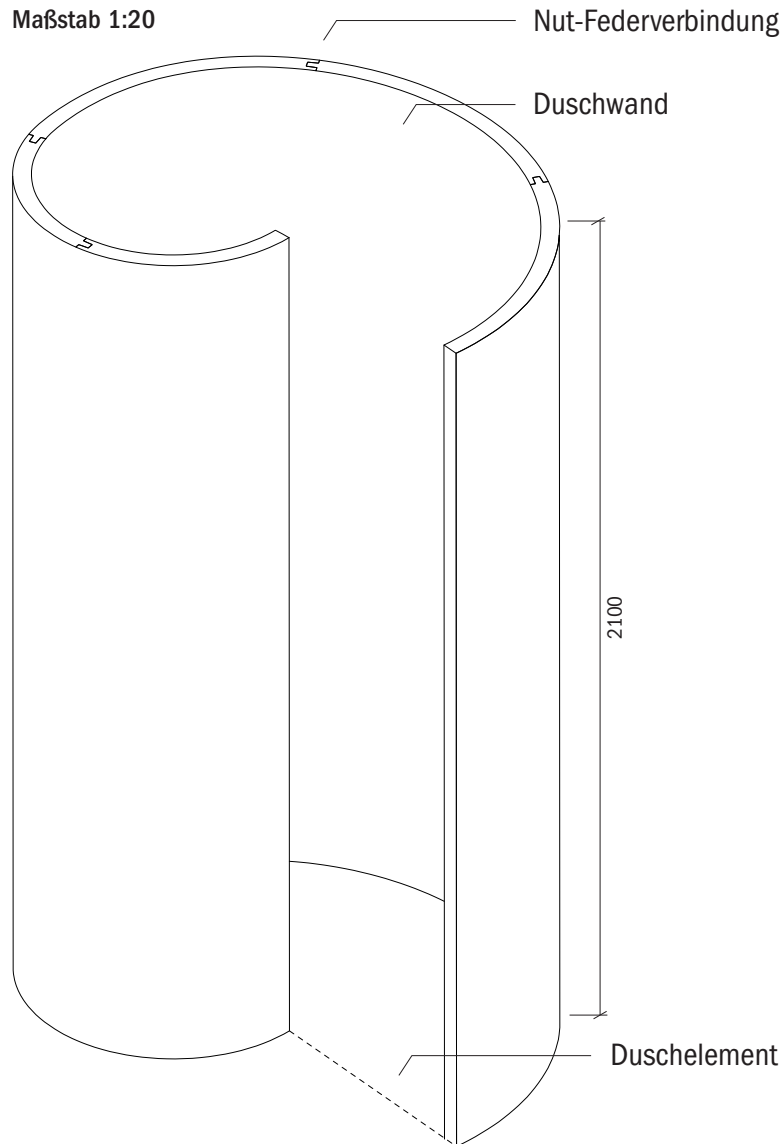

Technisches Detail:

Saxoboard Schneckendusche, 160 x 205 cm, 210 cm hoch

Alle Modelle werden auch kostenfrei spiegelverkehrt und in Zwischengrößen geliefert!

Isometrische Ansicht
Maßstab 1:20

Artikelbeschreibung:

- Duschelement inkl. Abfluss mit Edelstahlrost (Duschelement mit waagrechttem o. senkrechttem Abgang, Einbauhöhe wahlweise)
- bestehend aus mehreren separaten Wänden mit Nut-Feder-Verbindung
- Montagekleber für Einzelwände
- mit Glasfasergewebe gespachtelt o. ungespachtelt
- wahlweise mit Eckausbildung
- ausreichend Wand- und Bodenhalter zur Befestigung

Draufsicht
Maßstab 1:20