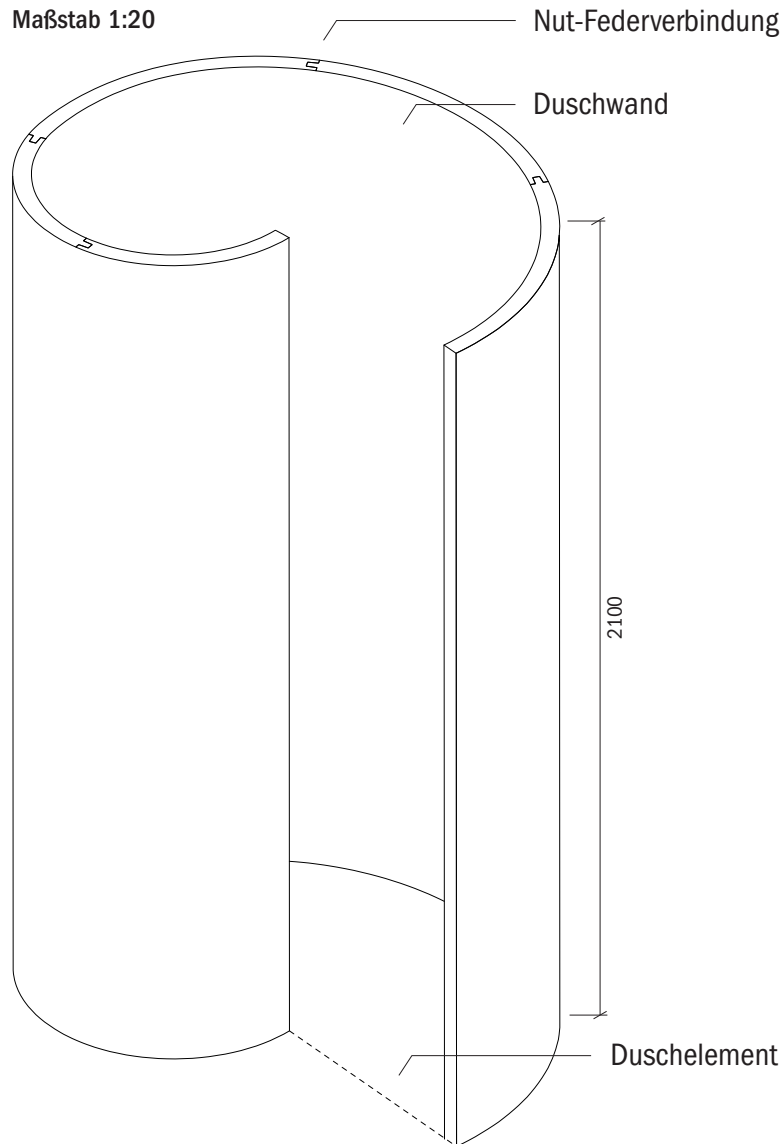

Technisches Detail:

Saxoboard Schneckendusche, 152 x 195 cm, 210 cm hoch

Alle Modelle werden auch kostenfrei spiegelverkehrt und in Zwischengrößen geliefert!

Isometrische Ansicht
Maßstab 1:20

Artikelbeschreibung:

- Duschelement inkl. Abfluss mit Edelstahlrost (Duschelement mit waagrechttem o. senkrechttem Abgang, Einbauhöhe wahlweise)
- bestehend aus mehreren separaten Wänden mit Nut-Feder-Verbindung
- Montagekleber für Einzelwände
- mit Glasfasergewebe gespachtelt o. ungespachtelt
- wahlweise mit Eckausbildung
- ausreichend Wand- und Bodenhalter zur Befestigung

Draufsicht
Maßstab 1:20