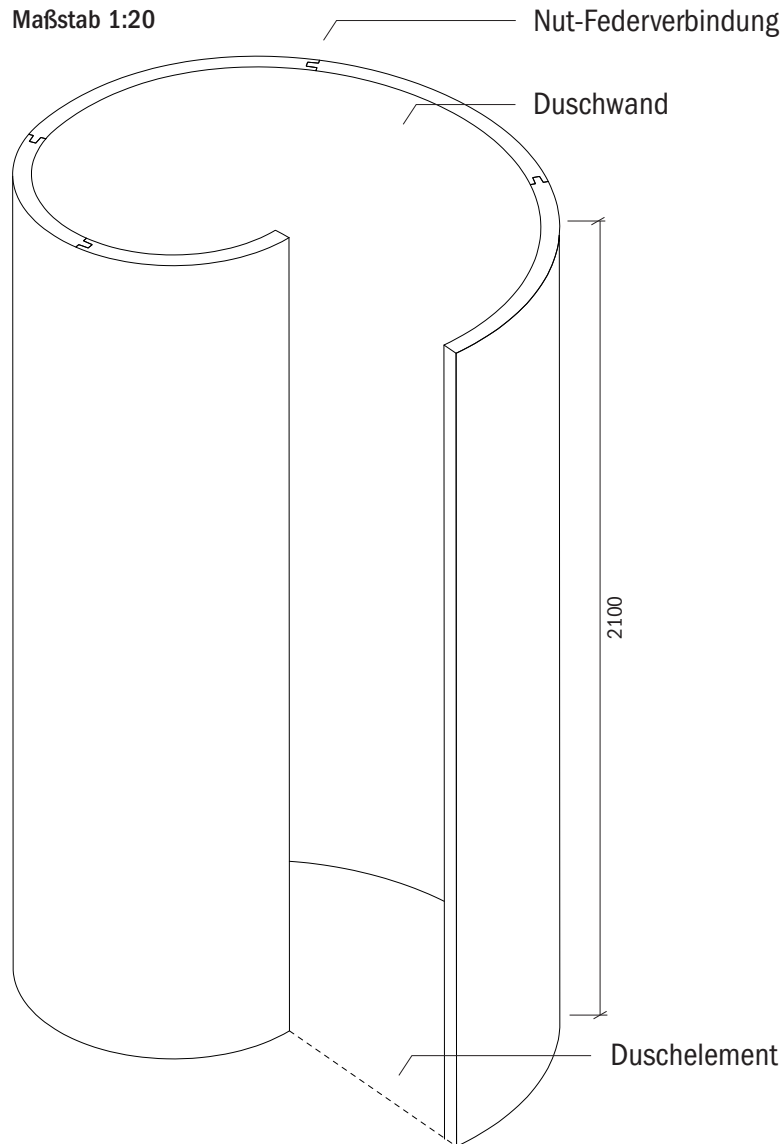

Technisches Detail:

Saxoboard Schneckendusche, 136 x 175 cm, 210 cm hoch

Alle Modelle werden auch kostenfrei spiegelverkehrt und in Zwischengrößen geliefert!

Isometrische Ansicht
Maßstab 1:20

Artikelbeschreibung:

- Duschelement inkl. Abfluss mit Edelstahlrost (Duschelement mit waagrechttem o. senkrechttem Abgang, Einbauhöhe wahlweise)
- bestehend aus mehreren separaten Wänden mit Nut-Feder-Verbindung
- Montagekleber für Einzelwände
- mit Glasfasergewebe gespachtelt o. ungespachtelt
- wahlweise mit Eckausbildung
- ausreichend Wand- und Bodenhalter zur Befestigung

Draufsicht
Maßstab 1:20