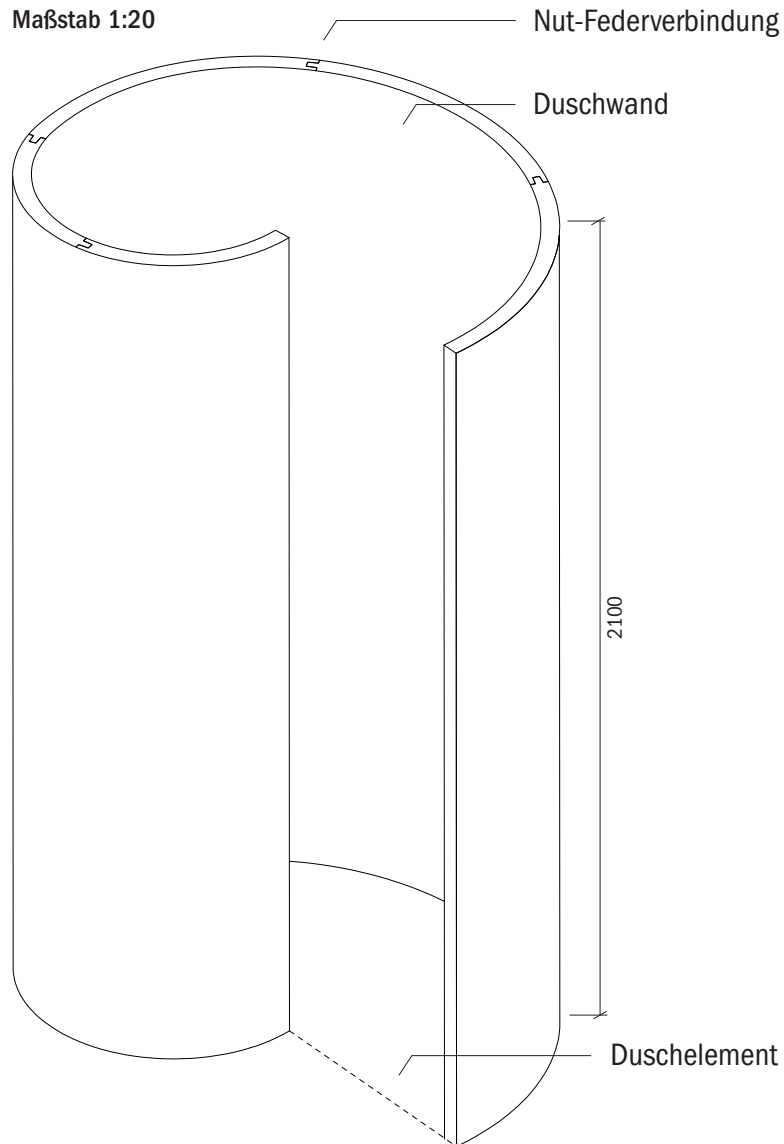

Technisches Detail:

Saxoboard Schneckendusche, 128 x 165 cm, 210 cm hoch

Alle Modelle werden auch kostenfrei spiegelverkehrt und in Zwischengrößen geliefert!

Isometrische Ansicht
Maßstab 1:20

Artikelbeschreibung:

- Duschelement inkl. Abfluss mit Edelstahlrost (Duschelement mit waagrechttem o. senkrechttem Abgang, Einbauhöhe wahlweise)
- bestehend aus mehreren separaten Wänden mit Nut-Feder-Verbindung
- Montagekleber für Einzelwände
- mit Glasfasergewebe gespachtelt o. ungespachtelt
- wahlweise mit Eckausbildung
- ausreichend Wand- und Bodenhalter zur Befestigung

Draufsicht
Maßstab 1:20

EPS-Hartschaum