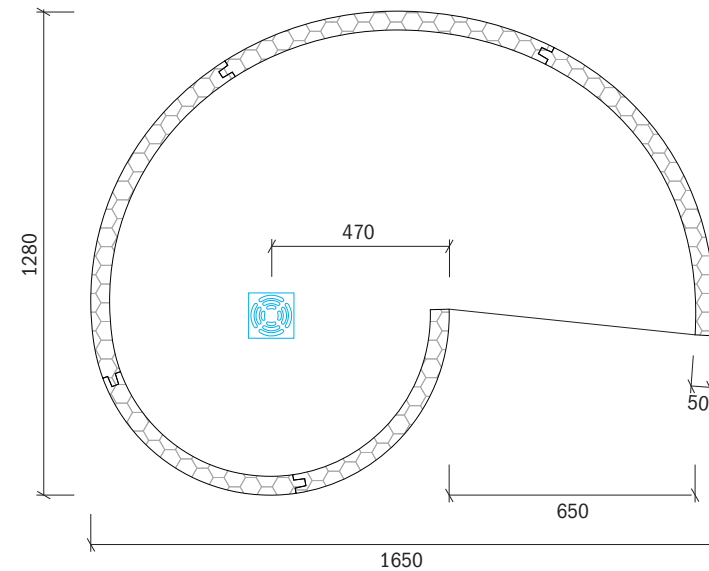

Technisches Detail:

Saxoboard Schneckendusche, 128 x 165 cm, 210 cm hoch

Alle Modelle werden auch kostenfrei spiegelverkehrt und in Zwischengrößen geliefert!

Isometrische Ansicht
Maßstab 1:20

Artikelbeschreibung:

- Duschelement inkl. Abfluss mit Edelstahlrost (Duschelement mit waagrechttem o. senkrechttem Abgang, Einbauhöhe wahlweise)
- bestehend aus mehreren separaten Wänden mit Nut-Feder-Verbindung
- Montagekleber für Einzelwände
- mit Glasfasergewebe gespachtelt o. ungespachtelt
- wahlweise mit Eckausbildung
- ausreichend Wand- und Bodenhalter zur Befestigung

Draufsicht
Maßstab 1:20

EPS-Hartschaum