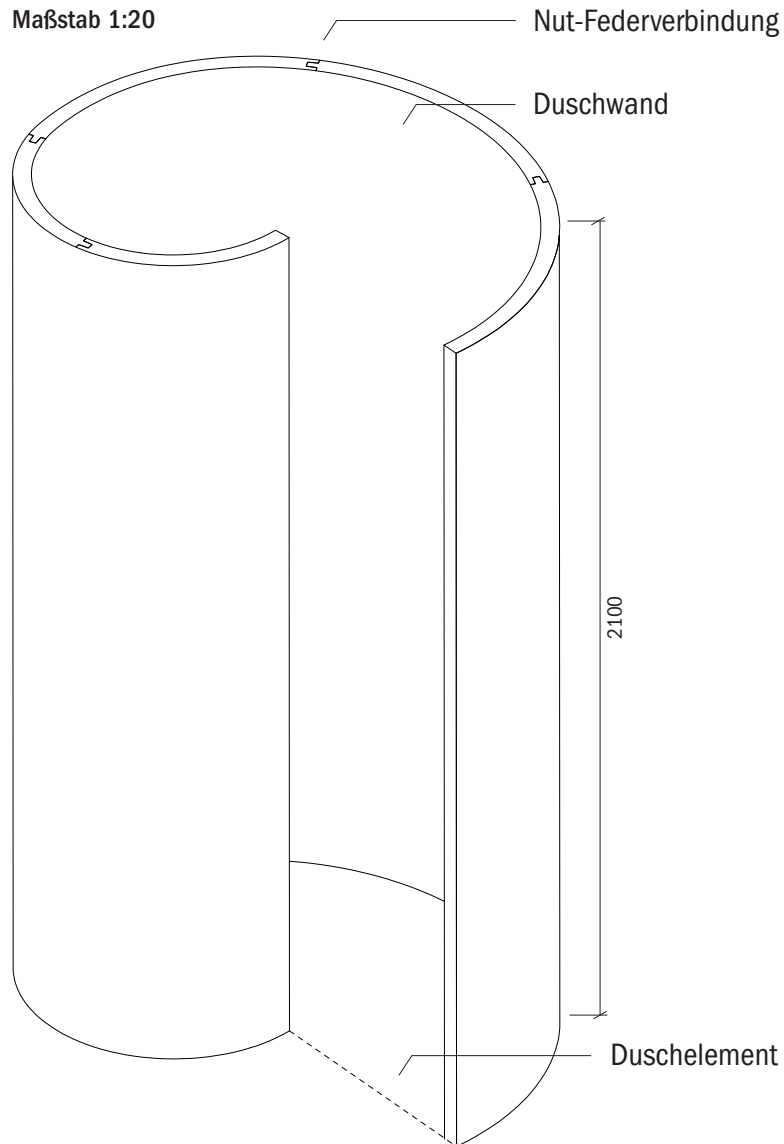

Technisches Detail:

Saxoboard Schneckendusche, 120 x 155 cm, 210 cm hoch

Alle Modelle werden auch kostenfrei spiegelverkehrt und in Zwischengrößen geliefert!

Isometrische Ansicht
Maßstab 1:20

Artikelbeschreibung:

- Duschelement inkl. Abfluss mit Edelstahlrost (Duschelement mit waagrechtem o. senkrechtem Abgang, Einbauhöhe wahlweise)
- bestehend aus mehreren separaten Wänden mit Nut-Feder-Verbindung
- Montagekleber für Einzelwände
- mit Glasfasergewebe gespachtelt o. ungespachtelt
- wahlweise mit Eckausbildung
- ausreichend Wand- und Bodenhalter zur Befestigung

Draufsicht
Maßstab 1:15