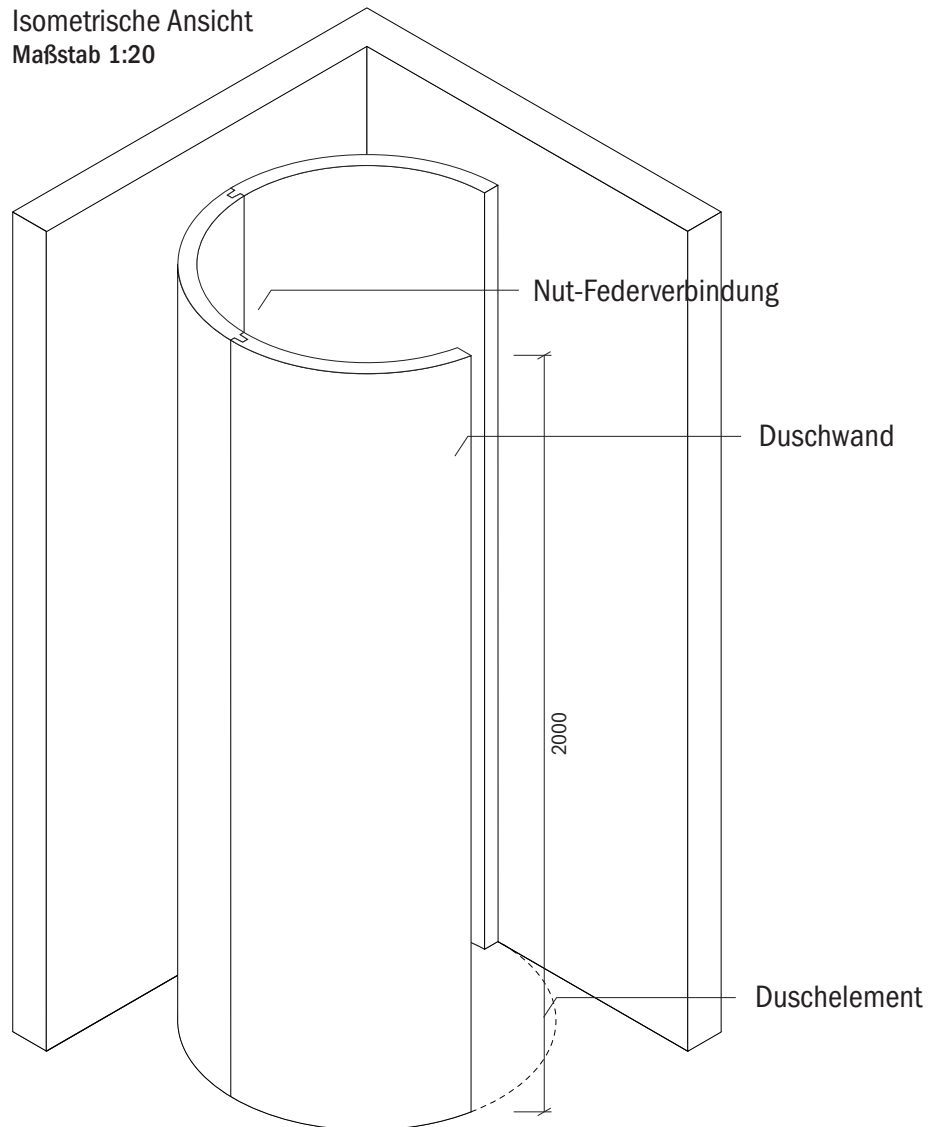

## Technisches Detail:

Saxoboard Runddusche, 140 x 140 cm, 200 cm hoch

Alle Modelle werden auch kostenfrei spiegel-  
verkehrt und in Zwischengrößen geliefert!

Isometrische Ansicht  
Maßstab 1:20

### Artikelbeschreibung:

- Duschelement inkl. Abfluss mit Edelstahlrost (Duschelement mit waagrechttem o. senkrechttem Abgang, Einbauhöhe wahlweise)
- bestehend aus separaten Wänden
- Montagekleber für Einzelwände
- mit Glasfasergewebe gespachtelt o. ungespachtelt
- ausreichenden Wand- und Bodenhalter zur Befestigung