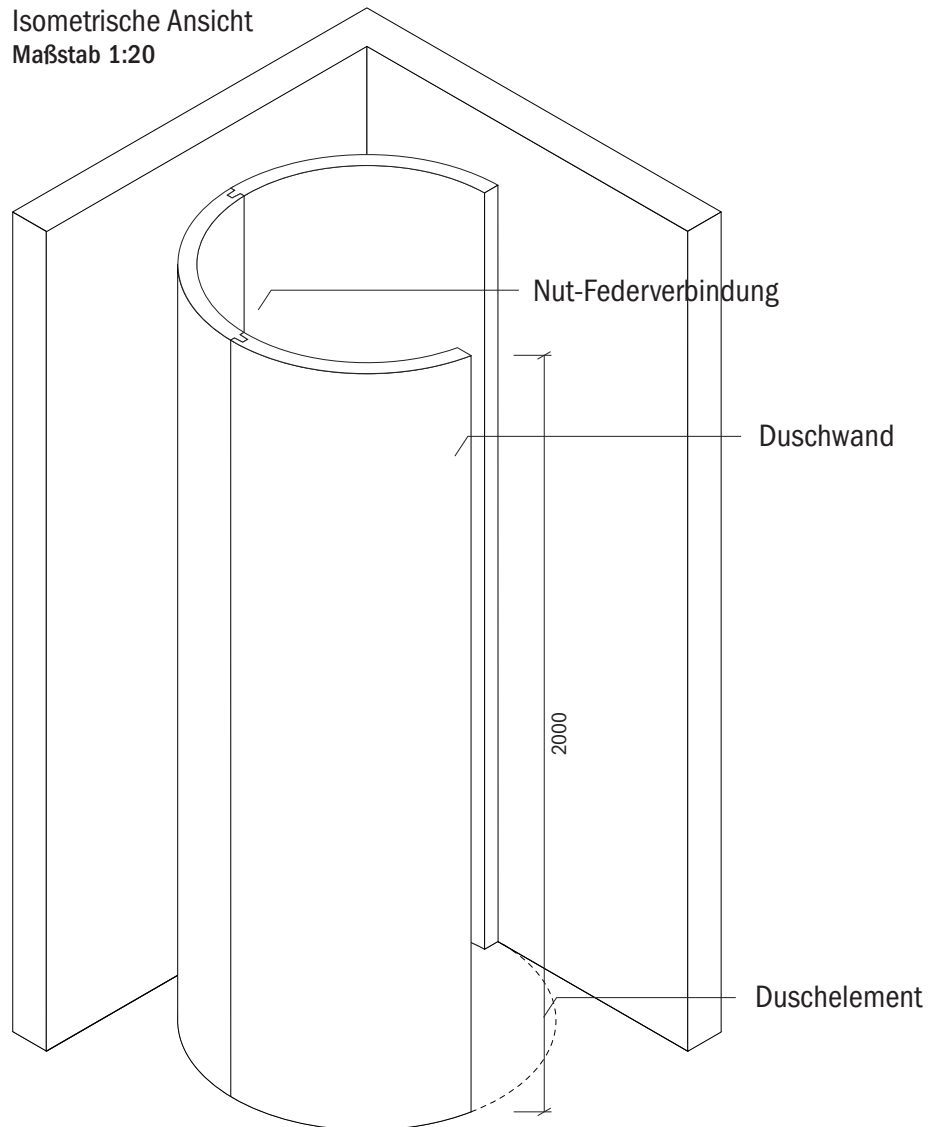

Technisches Detail:

Saxoboard Runddusche, 130 x 130 cm, 200 cm hoch

Alle Modelle werden auch kostenfrei spiegel-
verkehrt und in Zwischengrößen geliefert!

Isometrische Ansicht
Maßstab 1:20

Artikelbeschreibung:

- Duschelement inkl. Abfluss mit Edelstahlrost (Duschelement mit waagrechttem o. senkrechttem Abgang, Einbauhöhe wahlweise)
- bestehend aus separaten Wänden
- Montagekleber für Einzelwände
- mit Glasfasergewebe gespachtelt o. ungespachtelt
- ausreichenden Wand- und Bodenhalter zur Befestigung

Draufsicht
Maßstab 1:20