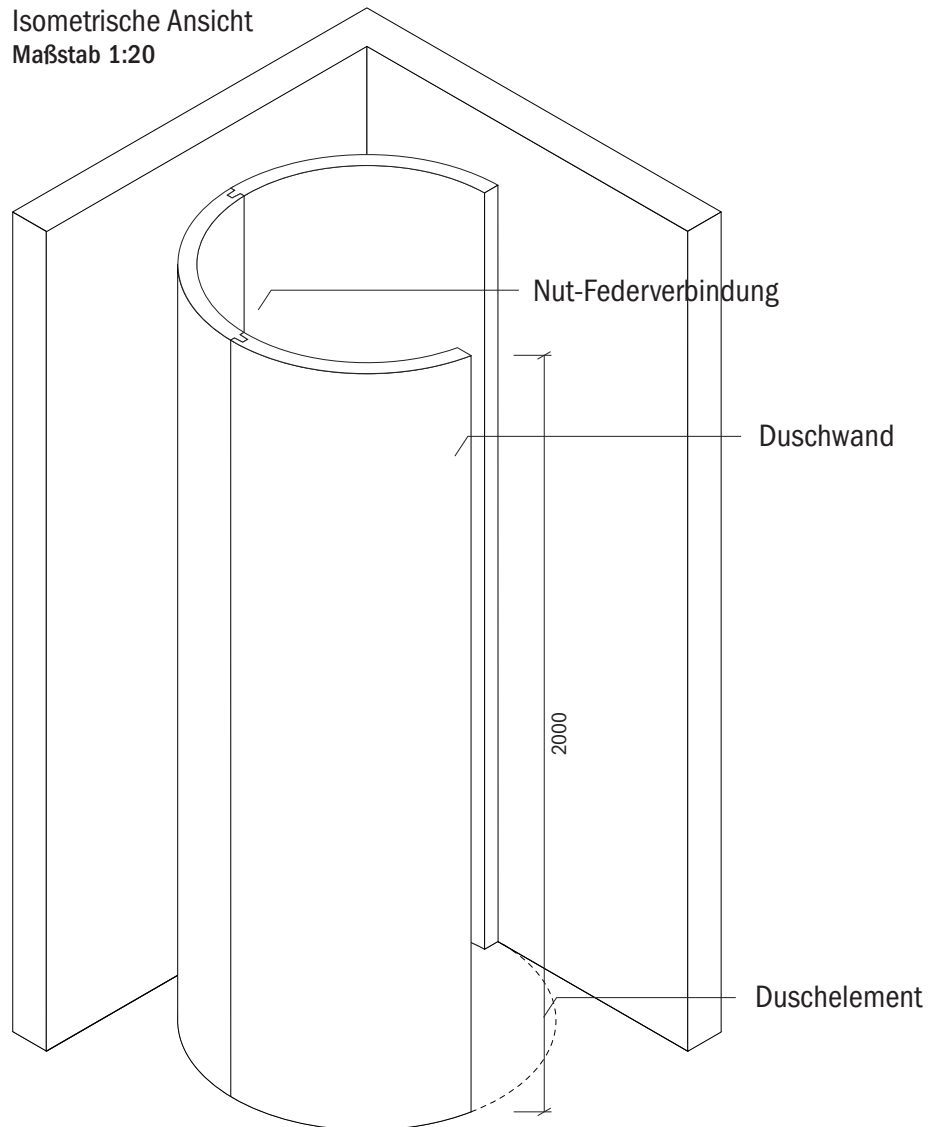

Technisches Detail:

Saxoboard Runddusche, 120 x 120 cm, 200 cm hoch

Alle Modelle werden auch kostenfrei spiegel-
verkehrt und in Zwischengrößen geliefert!

Isometrische Ansicht
Maßstab 1:20

Artikelbeschreibung:

- Duschelement inkl. Abfluss mit Edelstahlrost (Duschelement mit waagrechttem o. senkrechttem Abgang, Einbauhöhe wahlweise)
- bestehend aus separaten Wänden
- Montagekleber für Einzelwände
- mit Glasfasergewebe gespachtelt o. ungespachtelt
- ausreichenden Wand- und Bodenhalter zur Befestigung