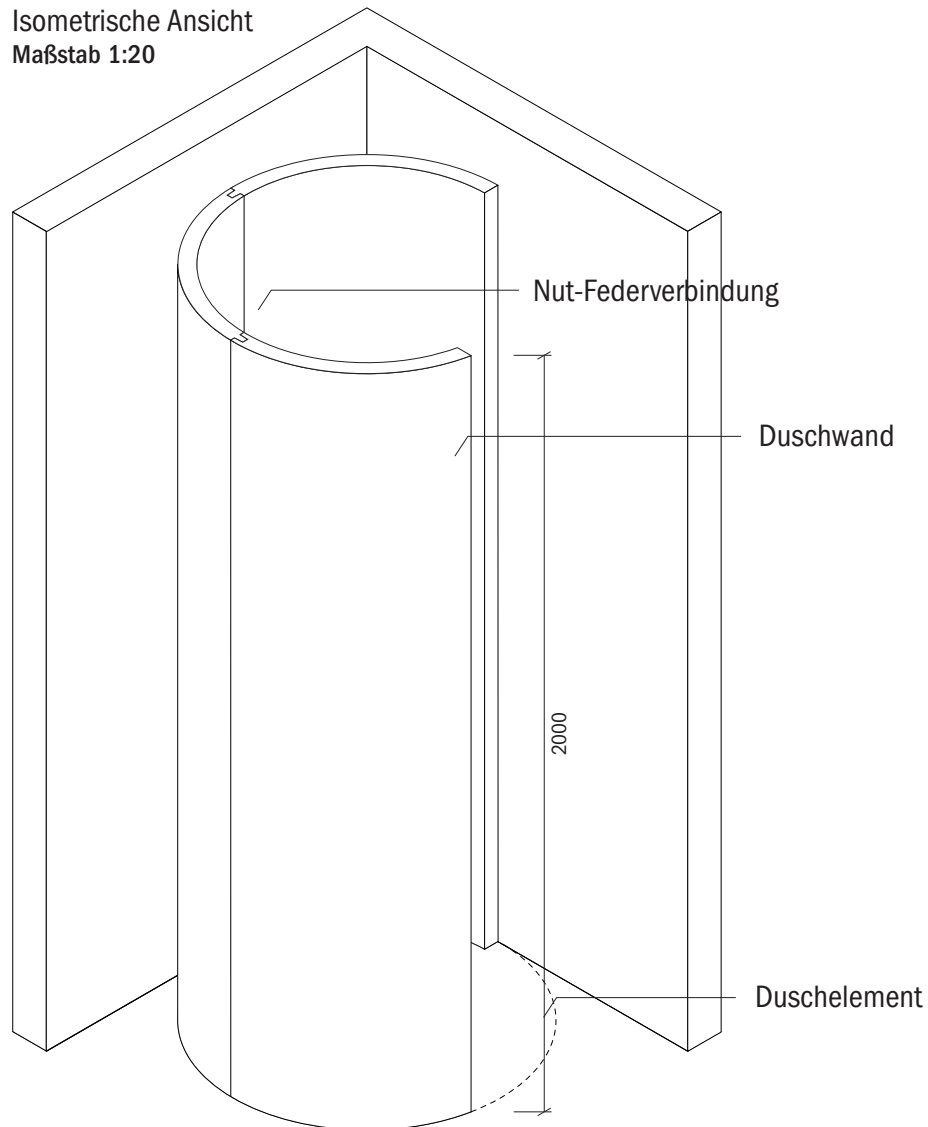

Technisches Detail:

Saxoboard Runddusche, 100 x 100 cm, 200 cm hoch

Alle Modelle werden auch kostenfrei spiegel-
verkehrt und in Zwischengrößen geliefert!

Isometrische Ansicht
Maßstab 1:20

Artikelbeschreibung:

- Duschelement inkl. Abfluss mit Edelstahlrost (Duschelement mit waagrechtem o. senkrechtem Abgang, Einbauhöhe wahlweise)
- bestehend aus separaten Wänden
- Montagekleber für Einzelwände
- mit Glasfasergewebe gespachtelt o. ungespachtelt
- ausreichenden Wand- und Bodenhalter zur Befestigung