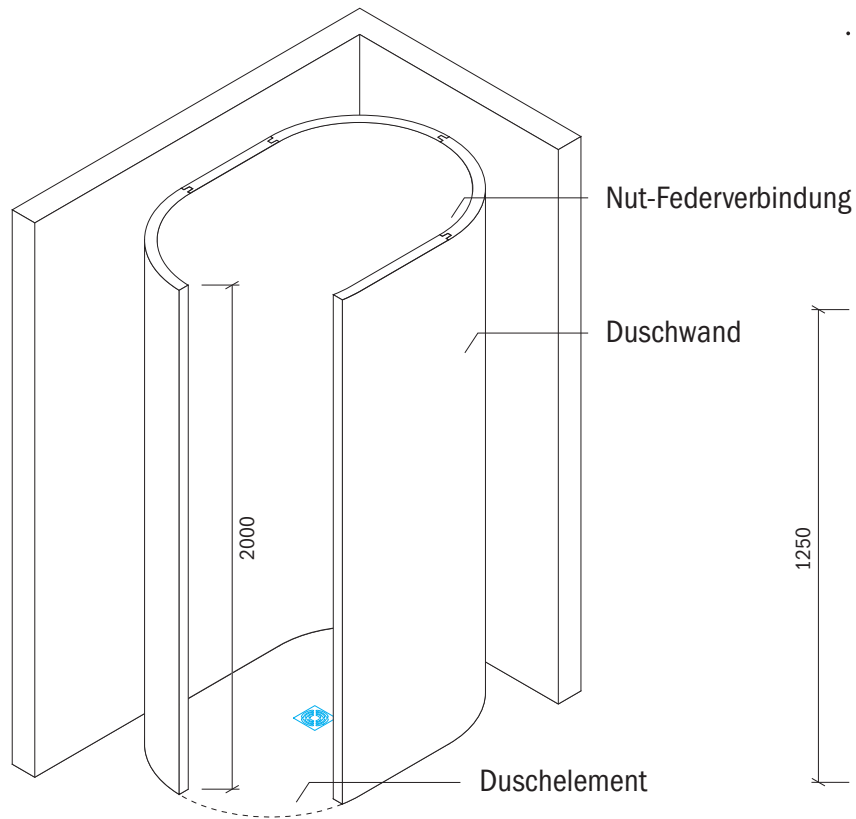

Technisches Detail:

Saxoboard Ondo-Dusche, 125 x 200 cm, 200 cm hoch

Alle Modelle werden auch kostenfrei spiegel-
verkehrt und in Zwischengrößen geliefert!

Isometrische Ansicht
Maßstab 1:30

Artikelbeschreibung:

- Duschelement inkl. Abfluss mit Edelstahlrost (Duschelement mit waagrechttem o. senkrechttem Abgang, Einbauhöhe wahlweise)
- bestehend aus separaten Wänden
- Montagekleber für Einzelwände
- mit Glasfasergewebe gespachtelt o. ungespachtelt
- ausreichend Wand- und Bodenhalter zur Befestigung

Draufsicht
Maßstab 1:20