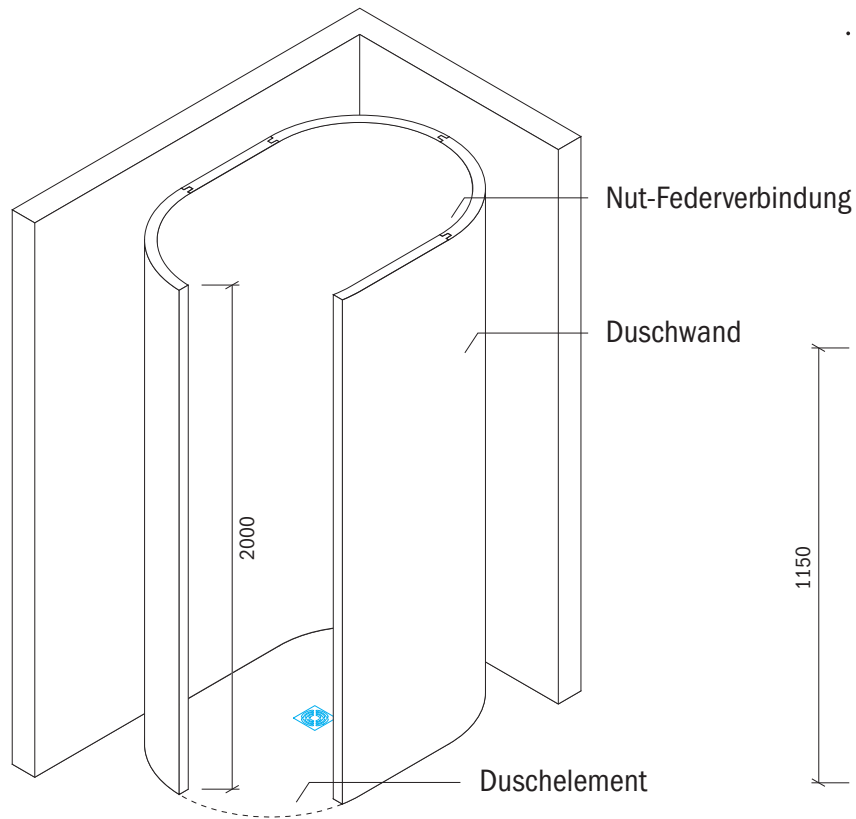

Technisches Detail:

Saxoboard Ondo-Dusche, 115 x 180 cm, 200 cm hoch

Alle Modelle werden auch kostenfrei spiegel-
verkehrt und in Zwischengrößen geliefert!

Isometrische Ansicht
Maßstab 1:30

Artikelbeschreibung:

- Duschelement inkl. Abfluss mit Edelstahlrost (Duschelement mit waagrechtem o. senkrechttem Abgang, Einbauhöhe wahlweise)
- bestehend aus separaten Wänden
- Montagekleber für Einzelwände
- mit Glasfasergewebe gespachtelt o. ungespachtelt
- ausreichend Wand- und Bodenhalter zur Befestigung

Draufsicht
Maßstab 1:20