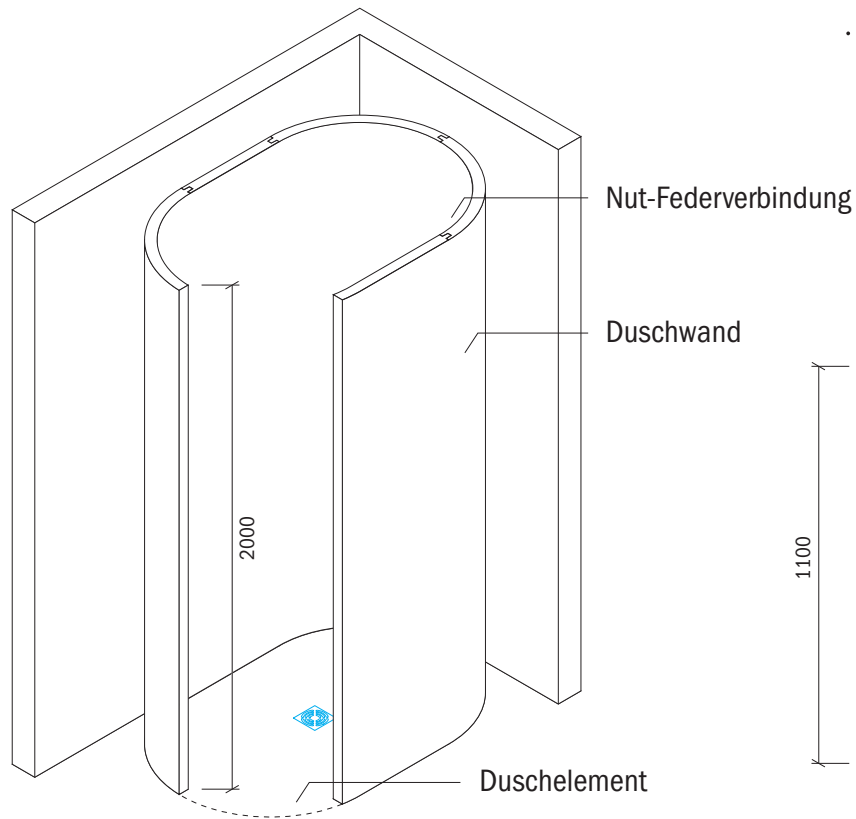

Technisches Detail:

Saxoboard Ondo-Dusche, 110 x 170 cm, 200 cm hoch

Alle Modelle werden auch kostenfrei spiegelverkehrt und in Zwischengrößen geliefert!

Isometrische Ansicht
Maßstab 1:30

Artikelbeschreibung:

- Duschelement inkl. Abfluss mit Edelstahlrost (Duschelement mit waagrecht o. senkrecht Abgang, Einbauhöhe wahlweise)
- bestehend aus separaten Wänden
- Montagekleber für Einzelwände
- mit Glasfasergewebe gespachtelt o. ungespachtelt
- ausreichend Wand- und Bodenhalter zur Befestigung

Draufsicht
Maßstab 1:20