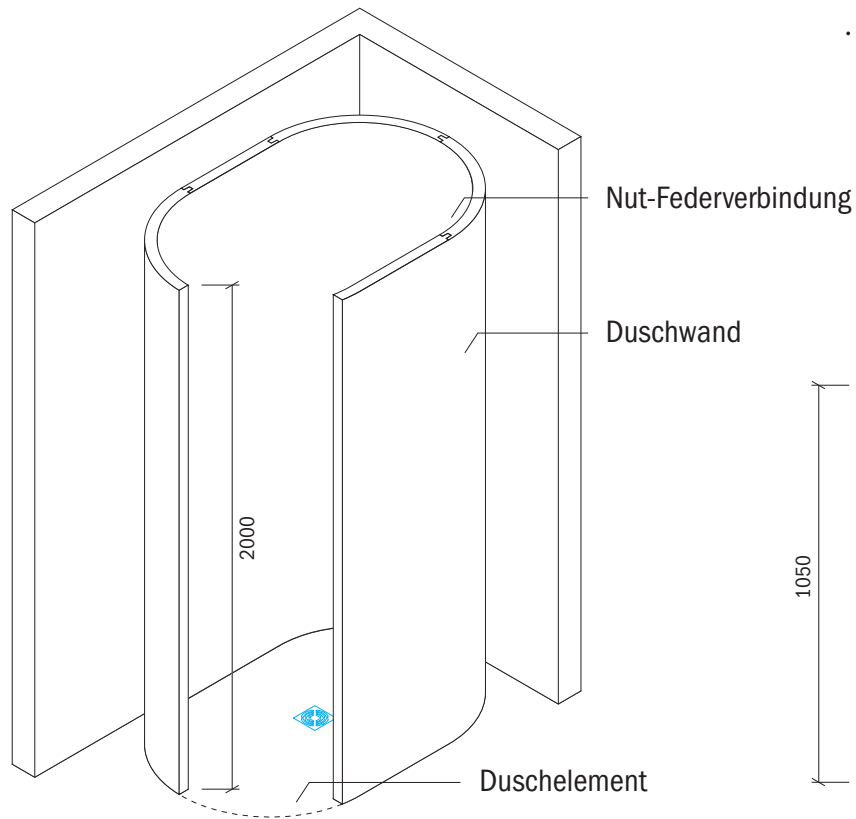

Technisches Detail:

Saxoboard Ondo-Dusche, 105 x 160 cm, 200 cm hoch

Alle Modelle werden auch kostenfrei spiegel-
verkehrt und in Zwischengrößen geliefert!

Isometrische Ansicht
Maßstab 1:30

Artikelbeschreibung:

- Duschelement inkl. Abfluss mit Edelstahlrost (Duschelement mit waagrechttem o. senkrechttem Abgang, Einbauhöhe wahlweise)
- bestehend aus separaten Wänden
- Montagekleber für Einzelwände
- mit Glasfasergewebe gespachtelt o. ungespachtelt
- ausreichend Wand- und Bodenhalter zur Befestigung

Draufsicht
Maßstab 1:20