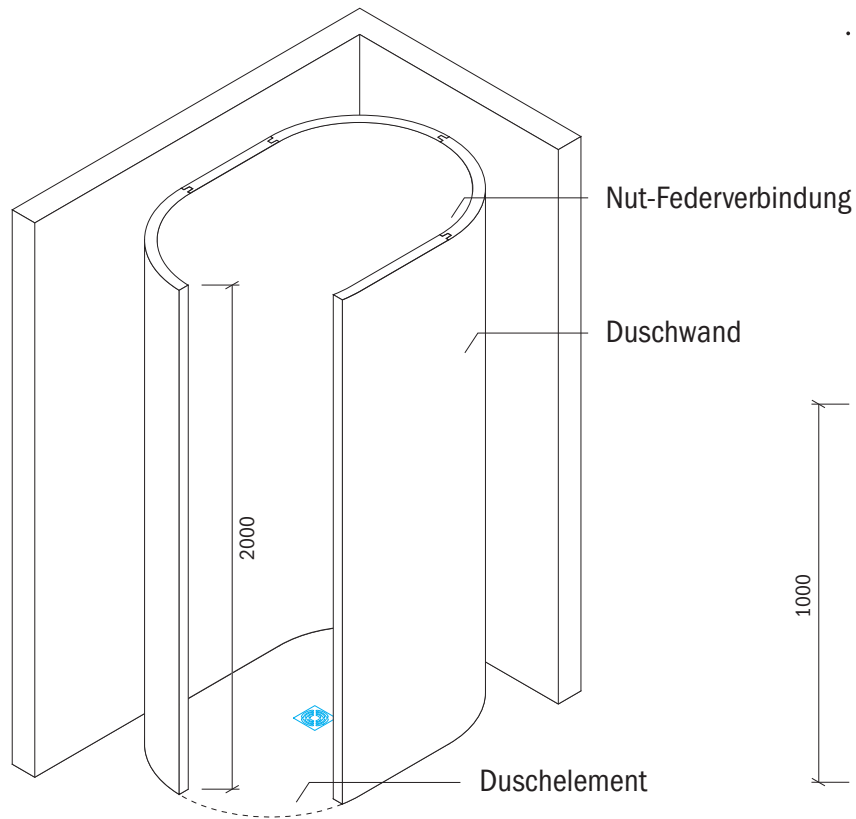

## Technisches Detail:

Saxoboard Ondo-Dusche, 100 x 150 cm, 200 cm hoch

Alle Modelle werden auch kostenfrei spiegel-  
verkehrt und in Zwischengrößen geliefert!

Isometrische Ansicht  
Maßstab 1:30

### Artikelbeschreibung:

- Duschelement inkl. Abfluss mit Edelstahlrost (Duschelement mit waagrechttem o. senkrechttem Abgang, Einbauhöhe wahlweise)
- bestehend aus separaten Wänden
- Montagekleber für Einzelwände
- mit Glasfasergewebe gespachtelt o. ungespachtelt
- ausreichend Wand- und Bodenhalter zur Befestigung

Draufsicht  
Maßstab 1:20