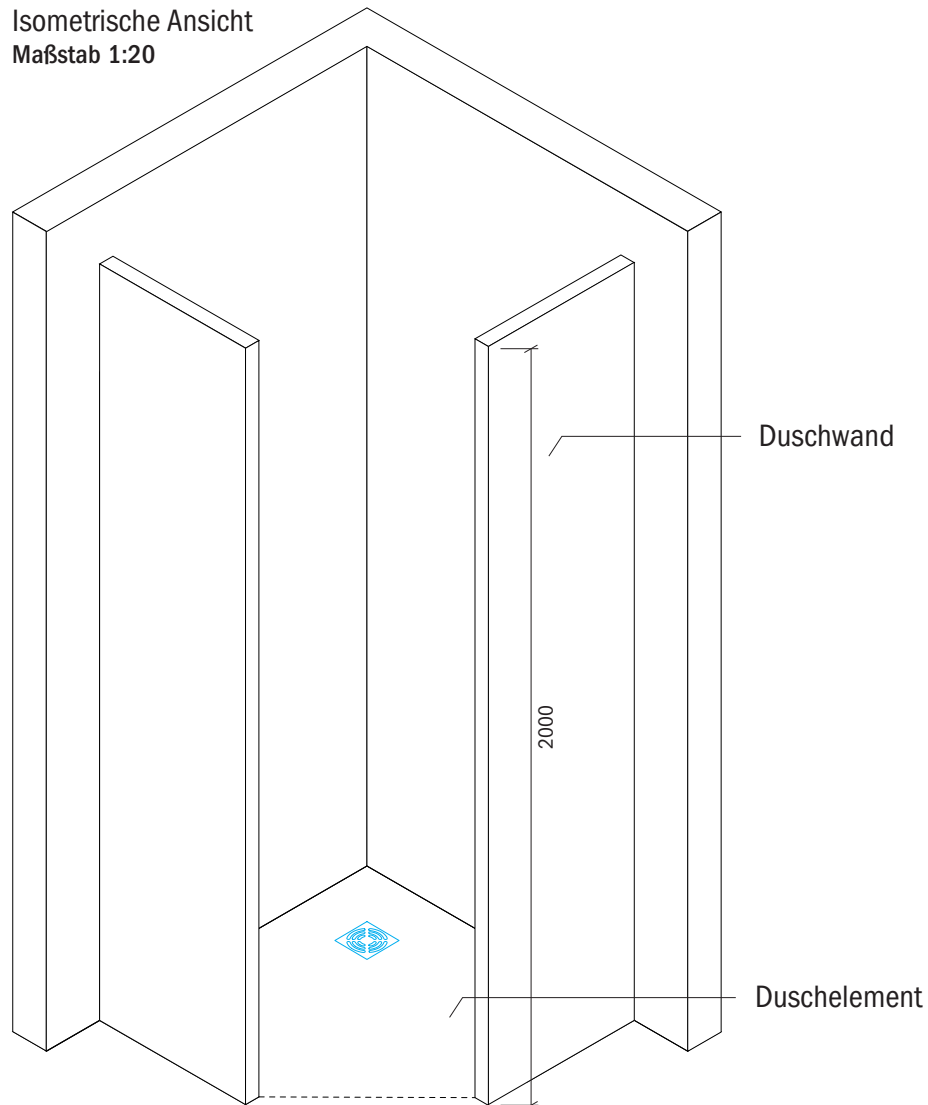

Technisches Detail:

Saxoboard Standarddusche, 150 x 150 cm, 200 cm hoch

Alle Modelle werden auch kostenfrei spiegel-
verkehrt und in Zwischengrößen geliefert!

Isometrische Ansicht
Maßstab 1:20

Artikelbeschreibung:

- Duschelement inkl. Abfluss mit Edelstahlrost (Duschelement mit waagrechttem o. senkrechttem Abgang, Einbauhöhe wahlweise)
- bestehend aus zwei separaten Wänden
- Montagekleber für Einzelwände
- mit Glasfasergewebe gespachtelt o. ungespachtelt
- ausreichend Wand- und Bodenhalter zur Befestigung