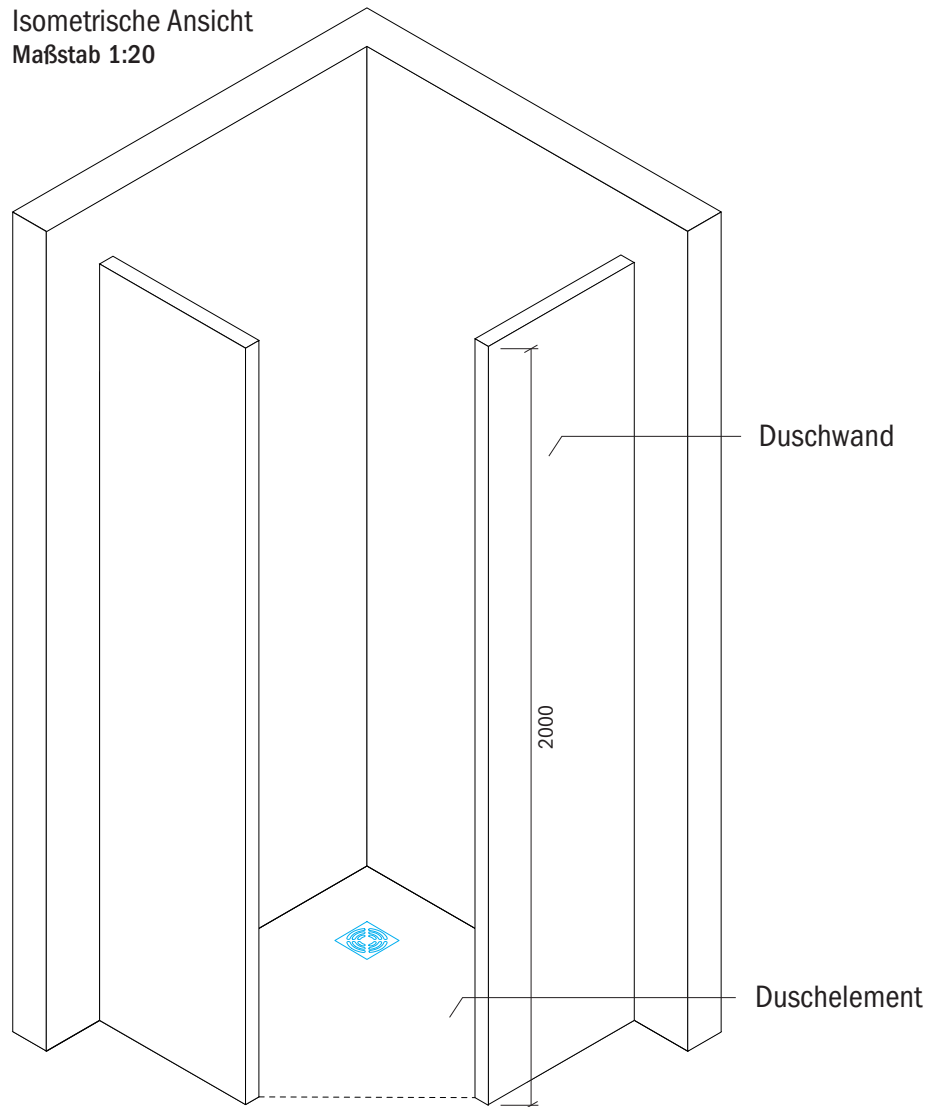

Technisches Detail:

Saxoboard Standarddusche, 130 x 130 cm, 200 cm hoch

Alle Modelle werden auch kostenfrei spiegel-
verkehrt und in Zwischengrößen geliefert!

Isometrische Ansicht
Maßstab 1:20

Artikelbeschreibung:

- Duschelement inkl. Abfluss mit Edelstahlrost (Duschelement mit waagrechtem o. senkrechtem Abgang, Einbauhöhe wahlweise)
- bestehend aus zwei separaten Wänden
- Montagekleber für Einzelwände
- mit Glasfasergewebe gespachtelt o. ungespachtelt
- ausreichend Wand- und Bodenhalter zur Befestigung

Draufsicht
Maßstab 1:20