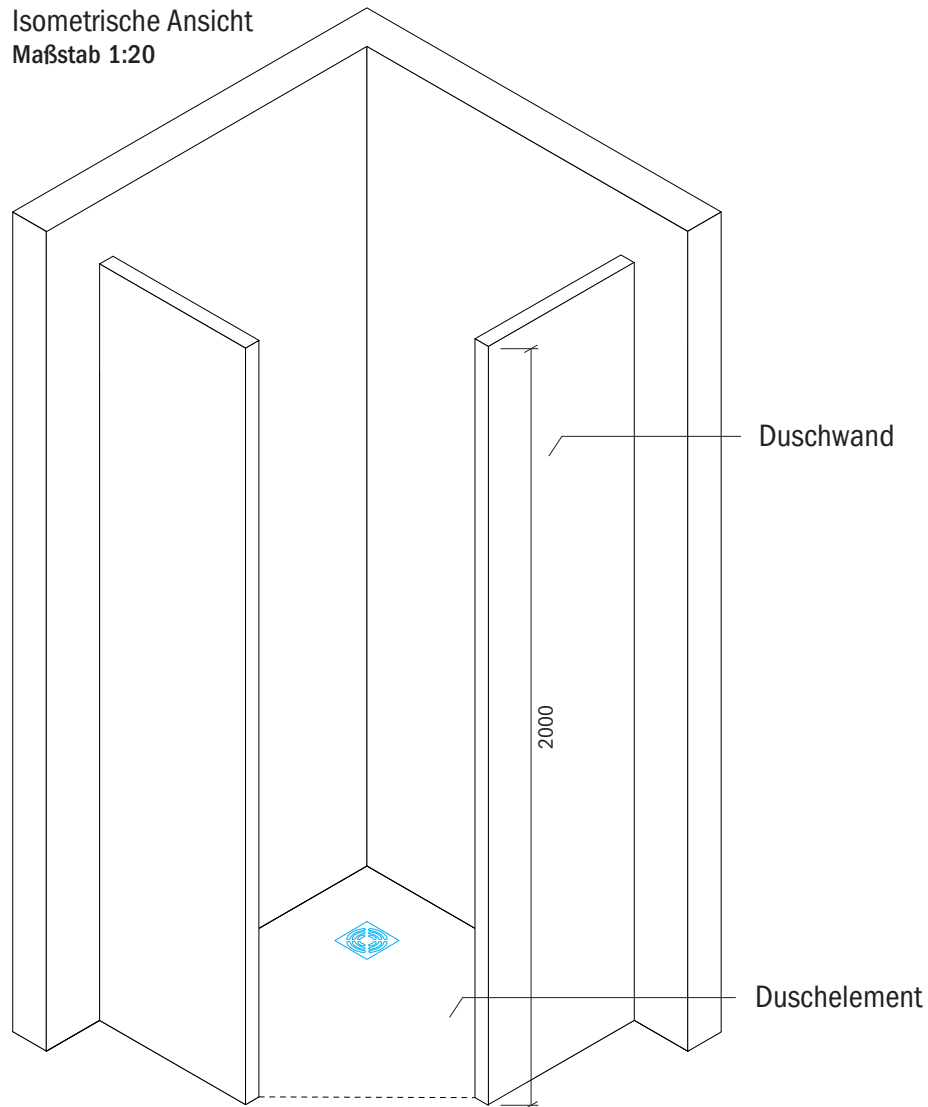

Technisches Detail:

Saxoboard Standarddusche, 110 x 110 cm, 200 cm hoch

Alle Modelle werden auch kostenfrei spiegel-
verkehrt und in Zwischengrößen geliefert!

Isometrische Ansicht
Maßstab 1:20

Artikelbeschreibung:

- Duschelement inkl. Abfluss mit Edelstahlrost (Duschelement mit waagrechttem o. senkrechtem Abgang, Einbauhöhe wahlweise)
- bestehend aus zwei separaten Wänden
- Montagekleber für Einzelwände
- mit Glasfasergewebe gespachtelt o. ungespachtelt
- ausreichend Wand- und Bodenhalter zur Befestigung