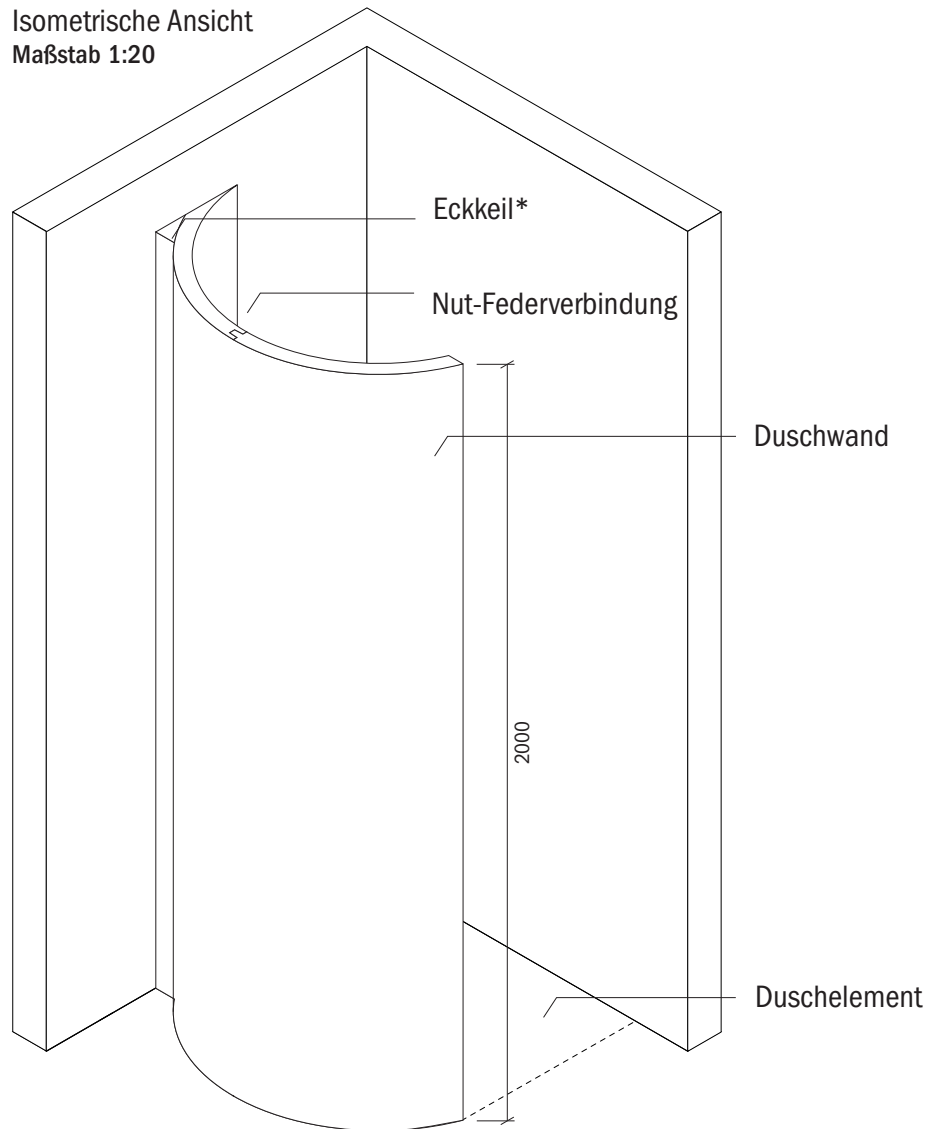

## Technisches Detail:

Saxoboard Freiformdusche Halbrund, 140 x 140 cm, 200 cm hoch

Alle Modelle werden auch kostenfrei spiegel-  
verkehrt und in Zwischengrößen geliefert!

Isometrische Ansicht  
Maßstab 1:20

### Artikelbeschreibung:

- Duschelement inkl. Abfluss mit Edelstahlrost (Duschelement mit waagrechttem o. senkrechtem Abgang, Einbauhöhe wahlweise)
- bestehend aus drei separaten Wänden
- Montagekleber für Einzelwände
- mit Glasfasergewebe gespachtelt o. ungespachtelt
- ausreichend Wand- und Bodenhalter zur Befestigung