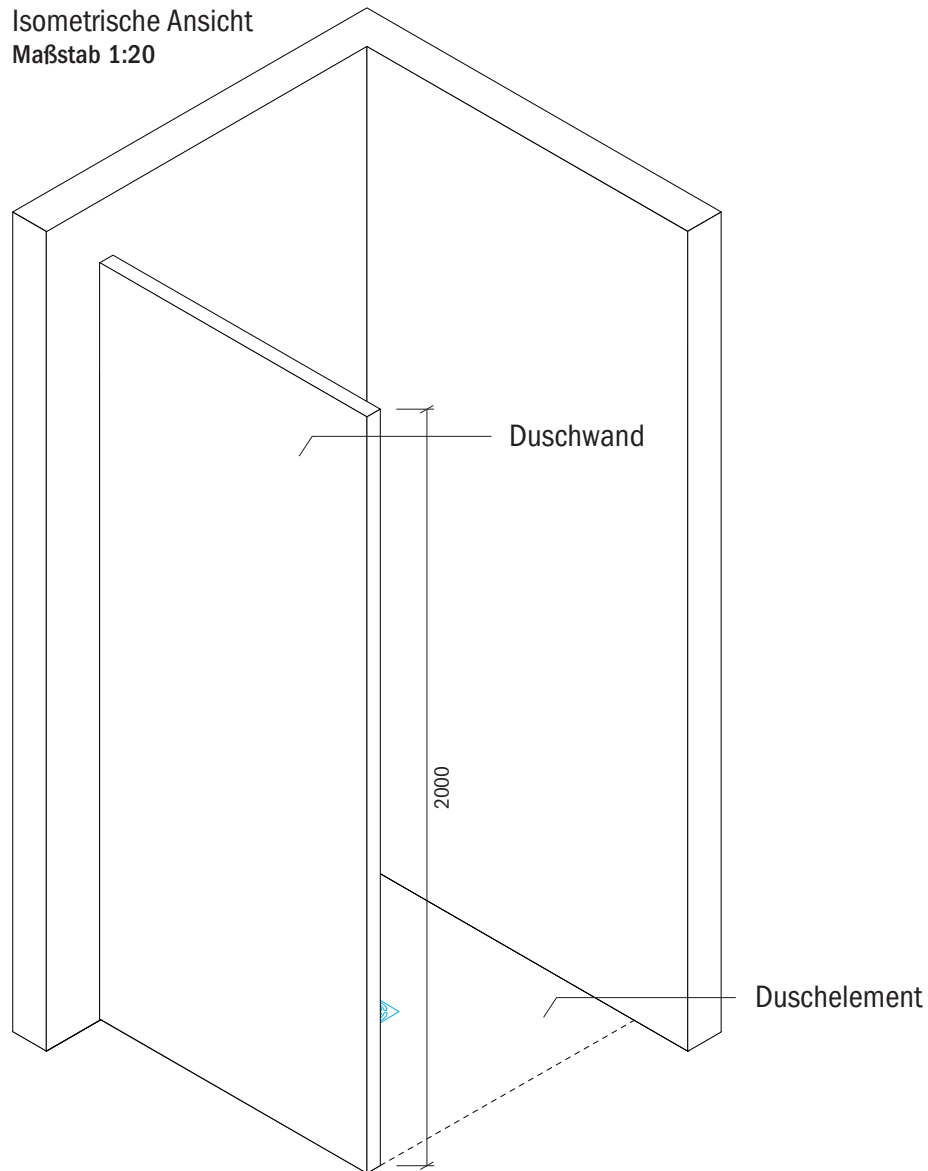

## Technisches Detail:

Saxoboard Freiformdusche Stellwand, 150 x 150 cm, 200 cm hoch

Alle Modelle werden auch kostenfrei spiegel-  
verkehrt und in Zwischengrößen geliefert!

Isometrische Ansicht  
Maßstab 1:20

### Artikelbeschreibung:

- Duschelement inkl. Abfluss mit Edelstahlrost (Duschelement mit waagrechttem o. senkrechttem Abgang, Einbauhöhe wahlweise)
- bestehend aus einer Stellwand
- Montagekleber für Einzelwände
- mit Glasfasergewebe gespachtelt o. ungespachtelt
- ausreichend Wand- und Bodenhalter zur Befestigung