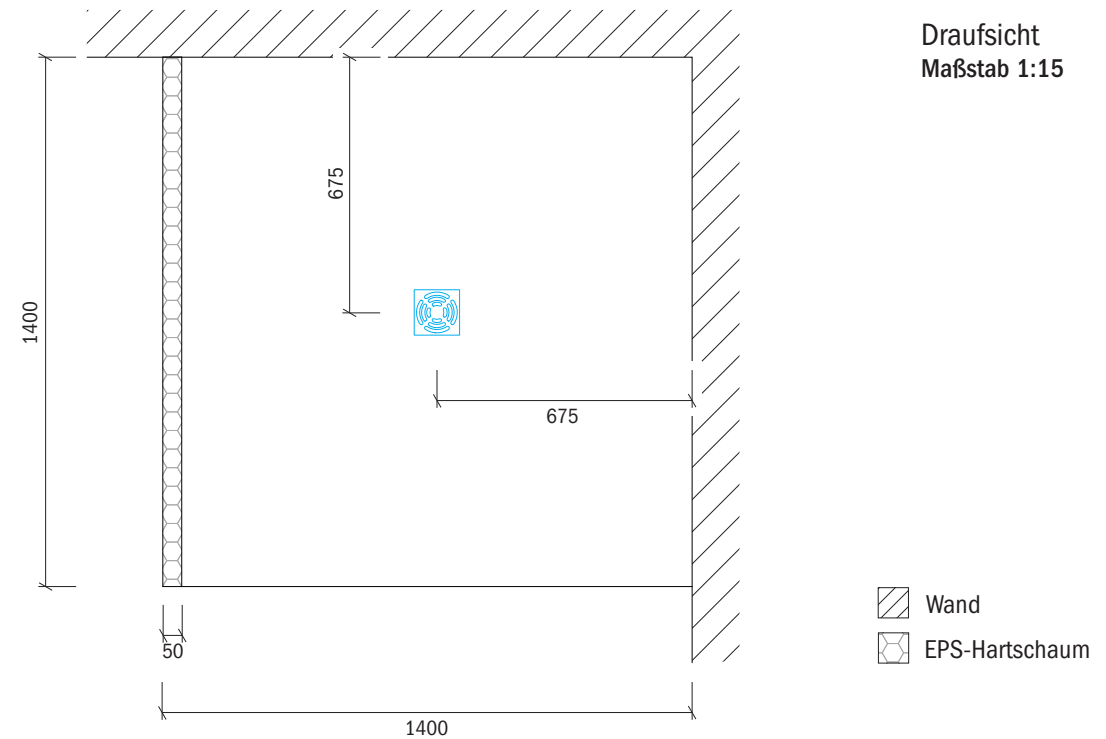

## Technisches Detail:

Saxoboard Freiformdusche Stellwand, 140 x 140 cm, 200 cm hoch

Alle Modelle werden auch kostenfrei spiegel-  
verkehrt und in Zwischengrößen geliefert!

Isometrische Ansicht  
Maßstab 1:20

### Artikelbeschreibung:

- Duschelement inkl. Abfluss mit Edelstahlrost (Duschelement mit waagrechtem o. senkrechtem Abgang, Einbauhöhe wahlweise)
- bestehend aus einer Stellwand
- Montagekleber für Einzelwände
- mit Glasfasergewebe gespachtelt o. ungespachtelt
- ausreichend Wand- und Bodenhalter zur Befestigung

Draufsicht  
Maßstab 1:15