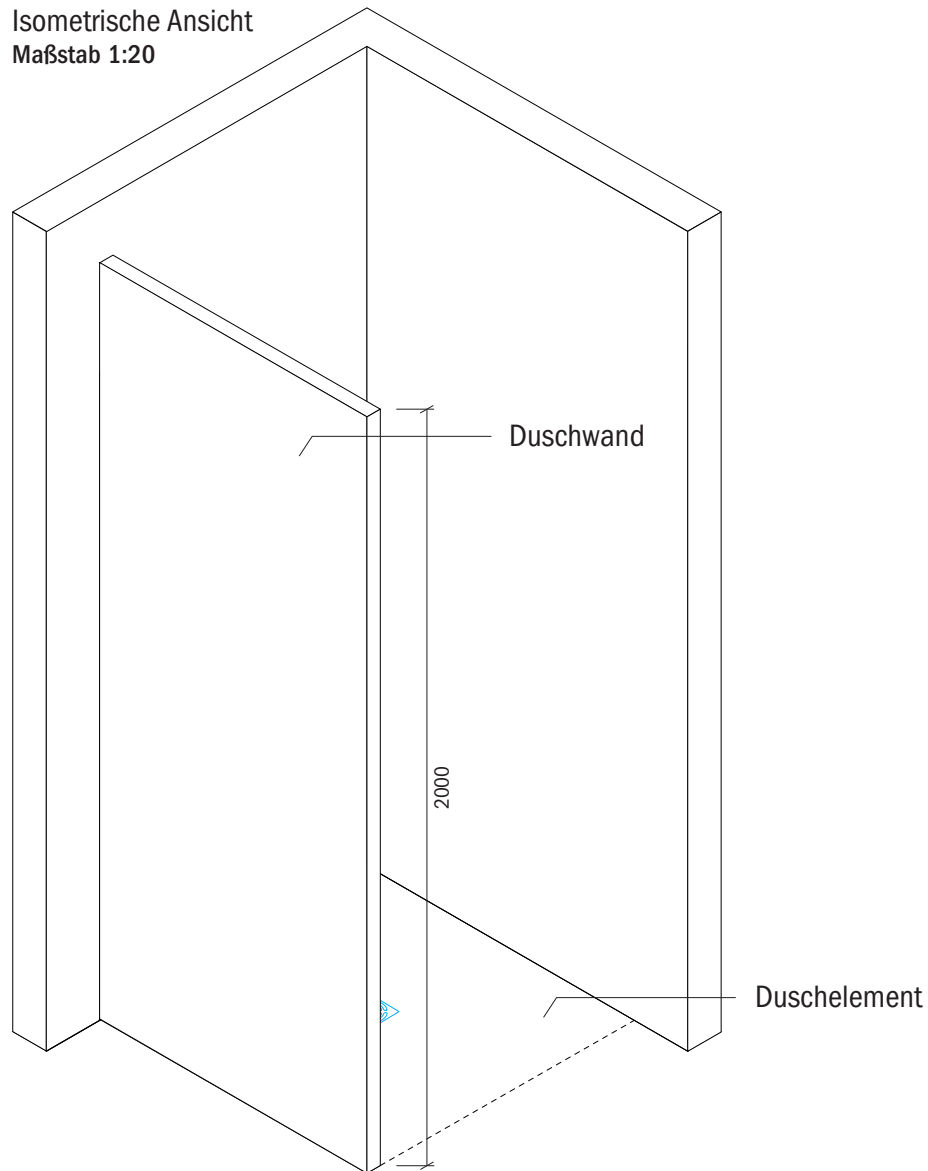

## Technisches Detail:

Saxoboard Freiformdusche Stellwand, 140 x 140 cm, 200 cm hoch

Alle Modelle werden auch kostenfrei spiegel-  
verkehrt und in Zwischengrößen geliefert!

Isometrische Ansicht  
Maßstab 1:20

### Artikelbeschreibung:

- Duschelement inkl. Abfluss mit Edelstahlrost (Duschelement mit waagrechtem o. senkrechtem Abgang, Einbauhöhe wahlweise)
- bestehend aus einer Stellwand
- Montagekleber für Einzelwände
- mit Glasfasergewebe gespachtelt o. ungespachtelt
- ausreichend Wand- und Bodenhalter zur Befestigung

Draufsicht  
Maßstab 1:15