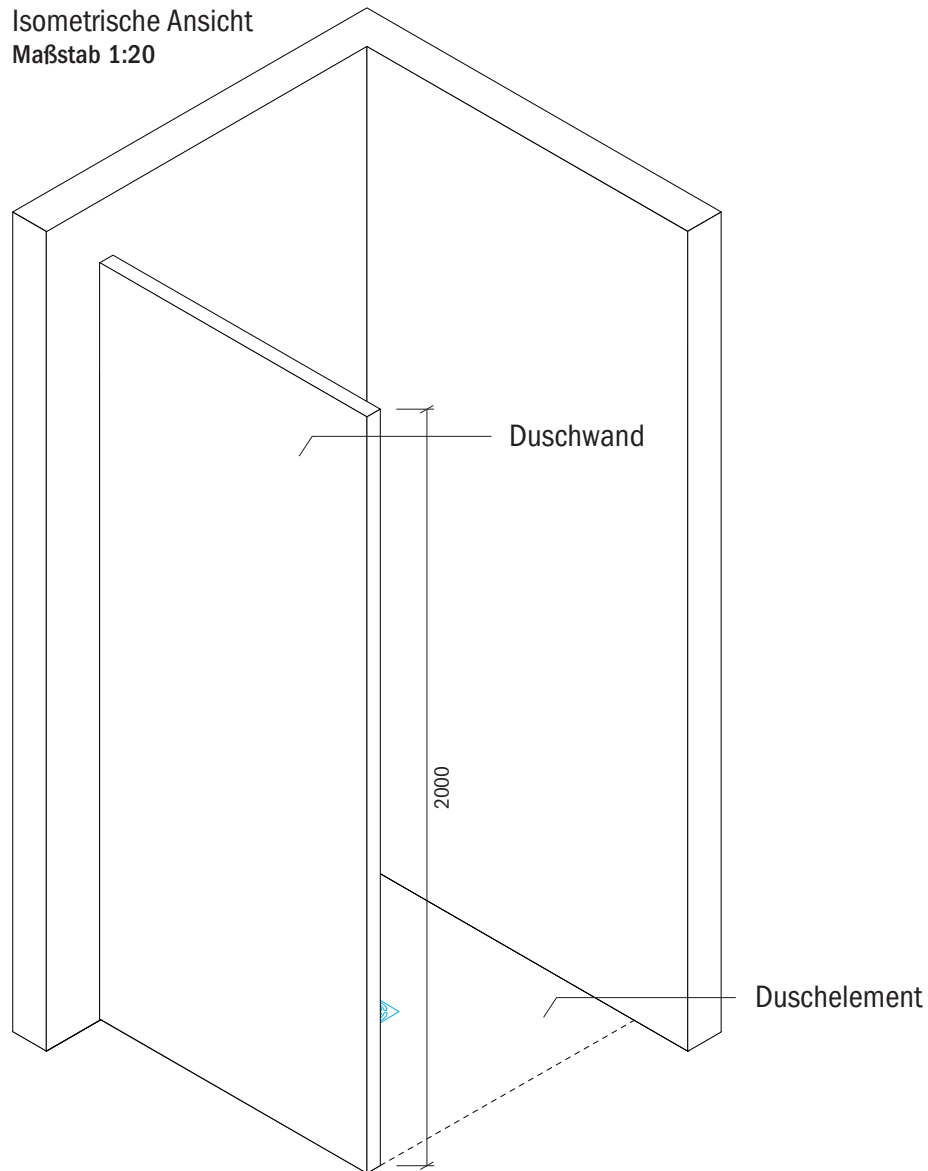

## Technisches Detail:

Saxoboard Freiformdusche Stellwand, 130 x 130 cm, 200 cm hoch

Alle Modelle werden auch kostenfrei spiegel-  
verkehrt und in Zwischengrößen geliefert!

Isometrische Ansicht  
Maßstab 1:20

### Artikelbeschreibung:

- Duschelement inkl. Abfluss mit Edelstahlrost (Duschelement mit waagrechttem o. senkrechttem Abgang, Einbauhöhe wahlweise)
- bestehend aus einer Stellwand
- Montagekleber für Einzelwände
- mit Glasfasergewebe gespachtelt o. ungespachtelt
- ausreichend Wand- und Bodenhalter zur Befestigung

Draufsicht  
Maßstab 1:20