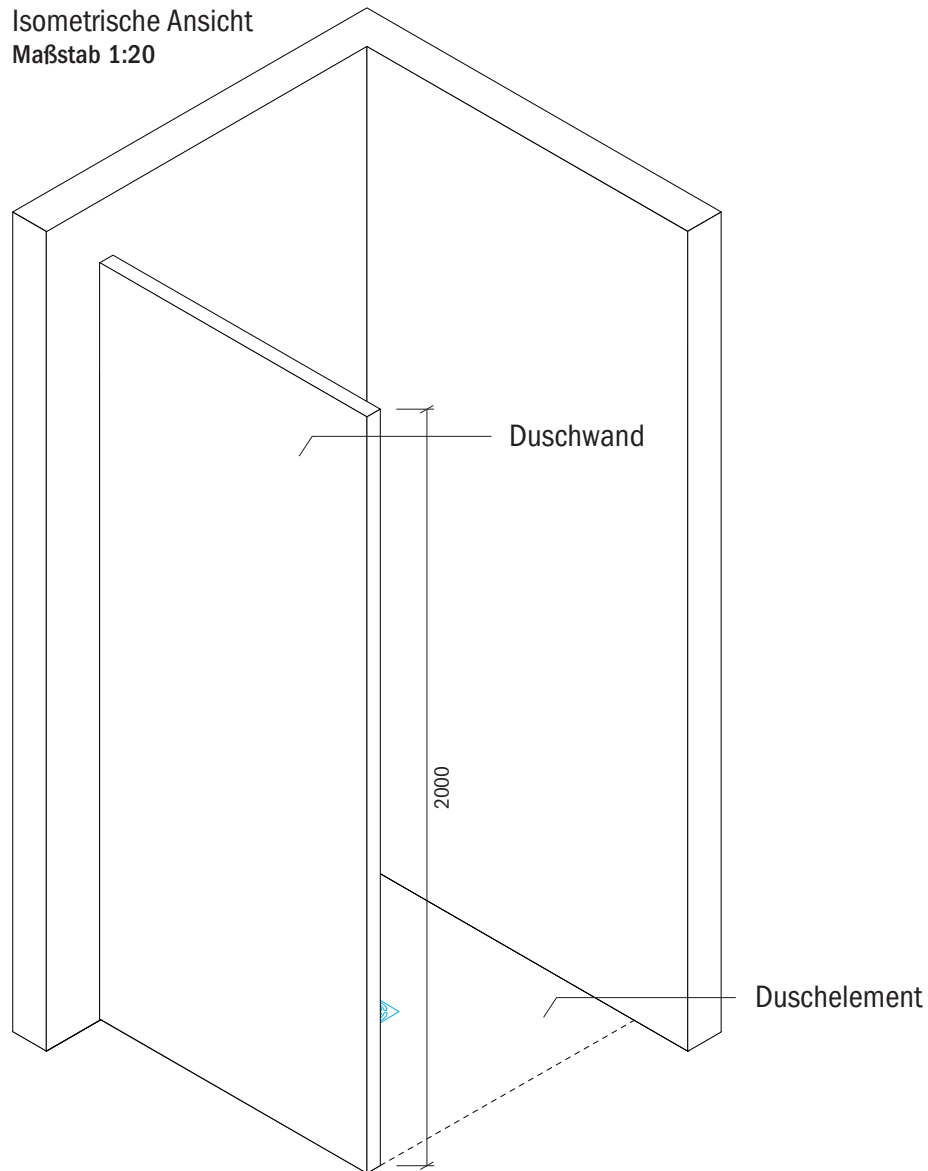

Technisches Detail:

Saxoboard Freiformdusche Stellwand, 110 x 110 cm, 200 cm hoch

Alle Modelle werden auch kostenfrei spiegelverkehrt und in Zwischengrößen geliefert!

Isometrische Ansicht
Maßstab 1:20

Artikelbeschreibung:

- Duschelement inkl. Abfluss mit Edelstahlrost (Duschelement mit waagrechtem o. senkrechtem Abgang, Einbauhöhe wahlweise)
- bestehend aus einer Stellwand
- Montagekleber für Einzelwände
- mit Glasfasergewebe gespachtelt o. ungespachtelt
- ausreichend Wand- und Bodenhalter zur Befestigung