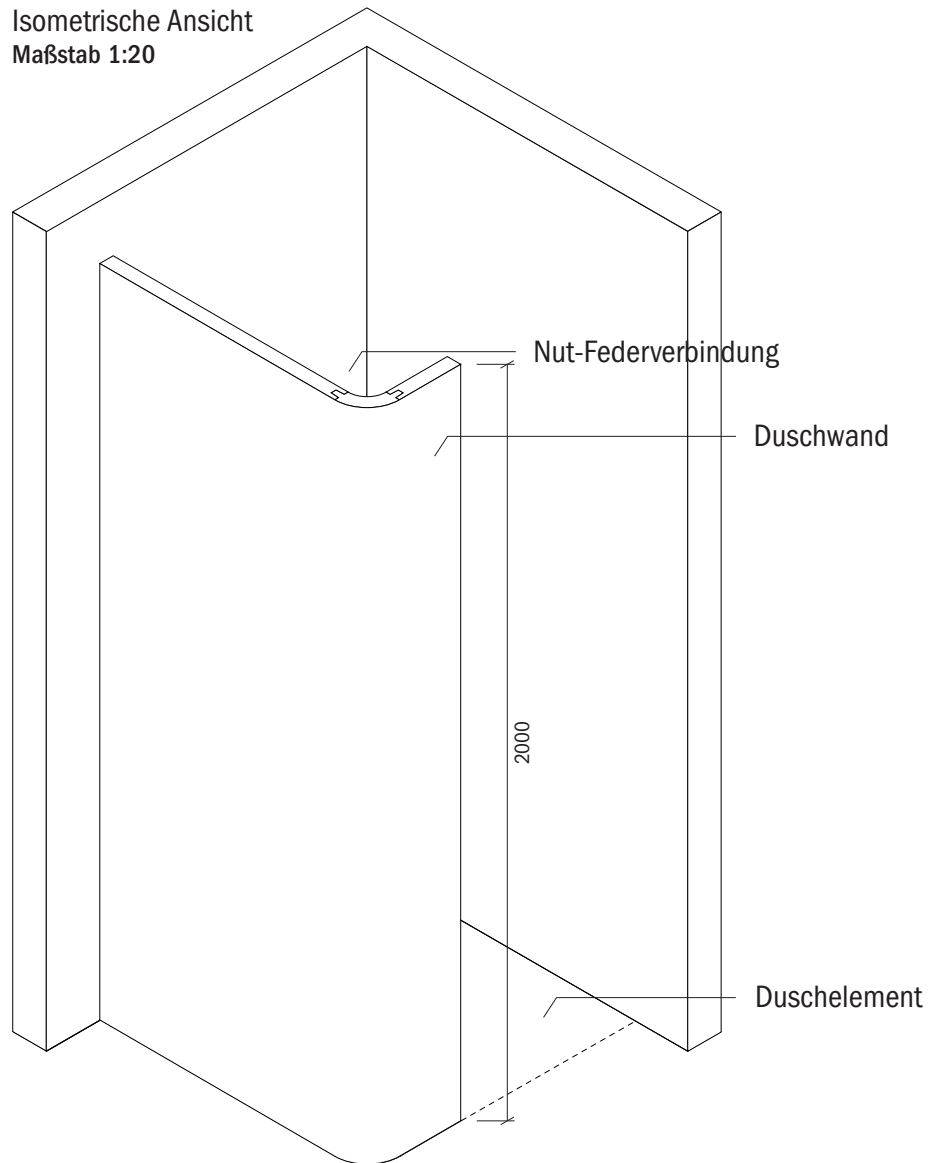

Technisches Detail:

Saxoboard Freiformdusche Rundecke 1, 140 x 140 cm, 200 cm hoch

Alle Modelle werden auch kostenfrei spiegel-
verkehrt und in Zwischengrößen geliefert!

Isometrische Ansicht
Maßstab 1:20

Artikelbeschreibung:

- Duschelement inkl. Abfluss mit Edelstahlrost (Duschelement mit waagrecht oder senkrecht abführend, Einbauhöhe wahlweise)
- bestehend aus drei separaten Wänden
- Montagekleber für Einzelwände
- mit Glasfasergewebe gespachtelt oder ungespachtelt
- ausreichend Wand- und Bodenhalter zur Befestigung