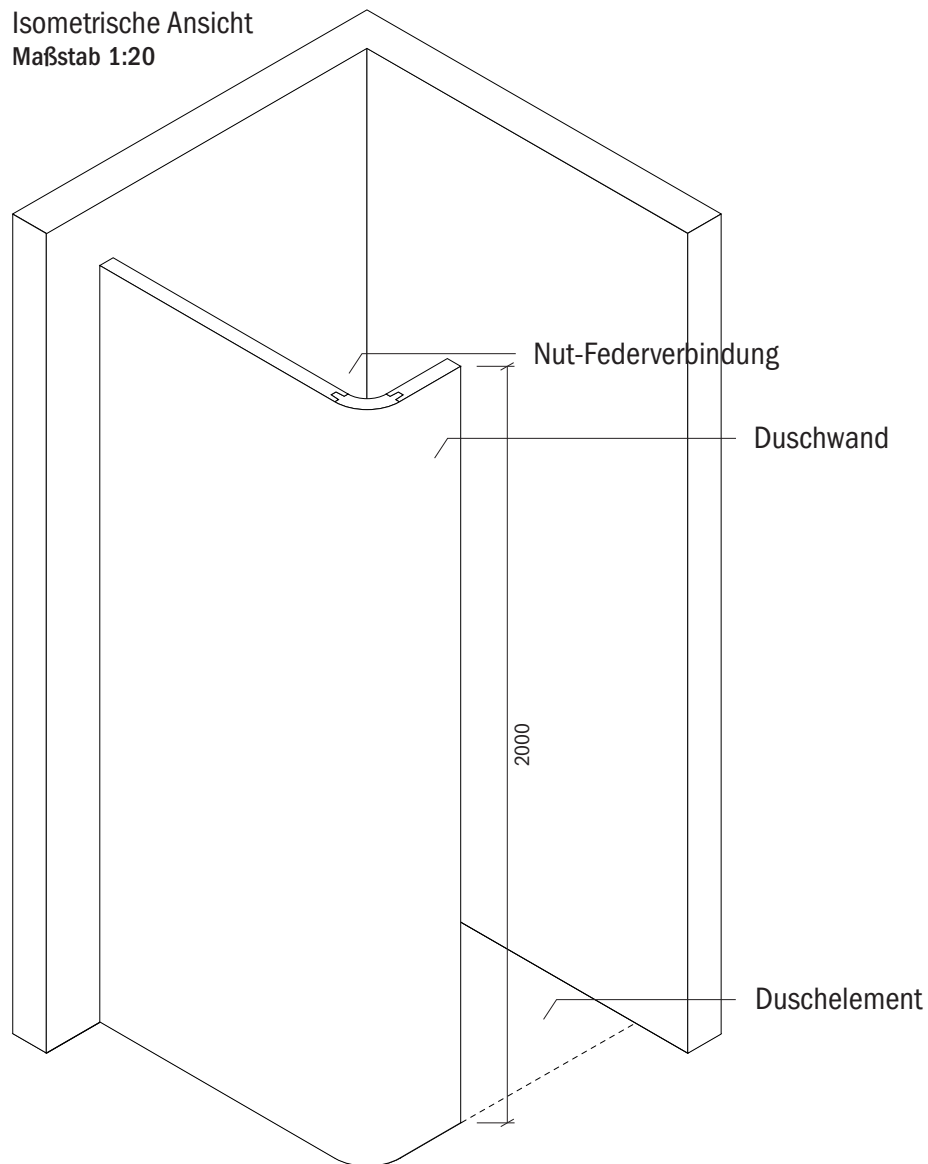

Technisches Detail:

Saxoboard Freiformdusche Runddecke 1, 130 x 130 cm, 200 cm hoch

Alle Modelle werden auch kostenfrei spiegel-
verkehrt und in Zwischengrößen geliefert!

Isometrische Ansicht
Maßstab 1:20

Artikelbeschreibung:

- Duschelement inkl. Abfluss mit Edelstahlrost (Duschelement mit waagrechttem o. senkrechttem Abgang, Einbauhöhe wahlweise)
- bestehend aus drei separaten Wänden
- Montagekleber für Einzelwände
- mit Glasfasergewebe gespachtelt o. ungespachtelt
- ausreichend Wand- und Bodenhalter zur Befestigung