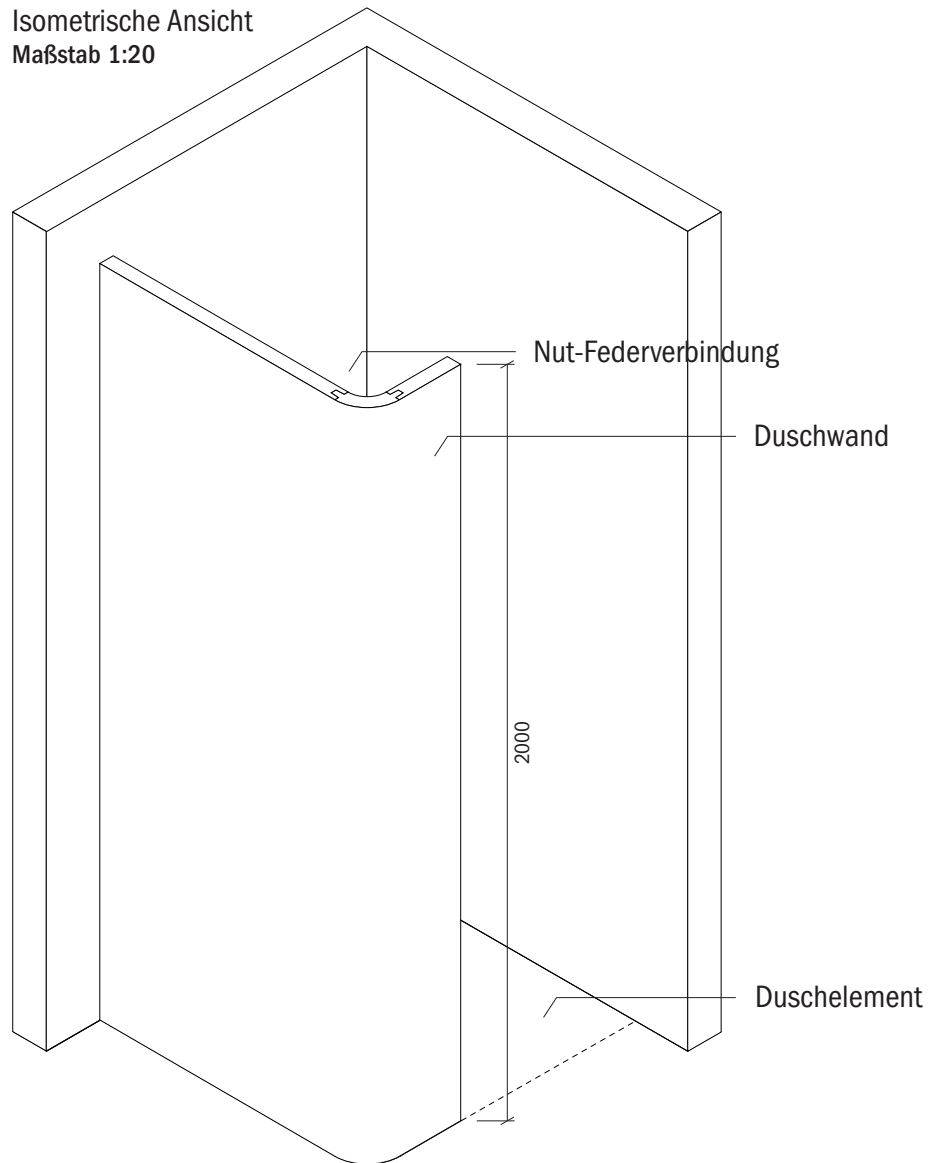

Technisches Detail:

Saxoboard Freiformdusche Rundecke 1, 110 x 110 cm, 200 cm hoch

Alle Modelle werden auch kostenfrei spiegelverkehrt und in Zwischengrößen geliefert!

Isometrische Ansicht
Maßstab 1:20

Artikelbeschreibung:

- Duschelement inkl. Abfluss mit Edelstahlrost (Duschelement mit waagrechttem o. senkrechttem Abgang, Einbauhöhe wahlweise)
- bestehend aus drei separaten Wänden
- Montagekleber für Einzelwände
- mit Glasfasergewebe gespachtelt o. ungespachtelt
- ausreichend Wand- und Bodenhalter zur Befestigung