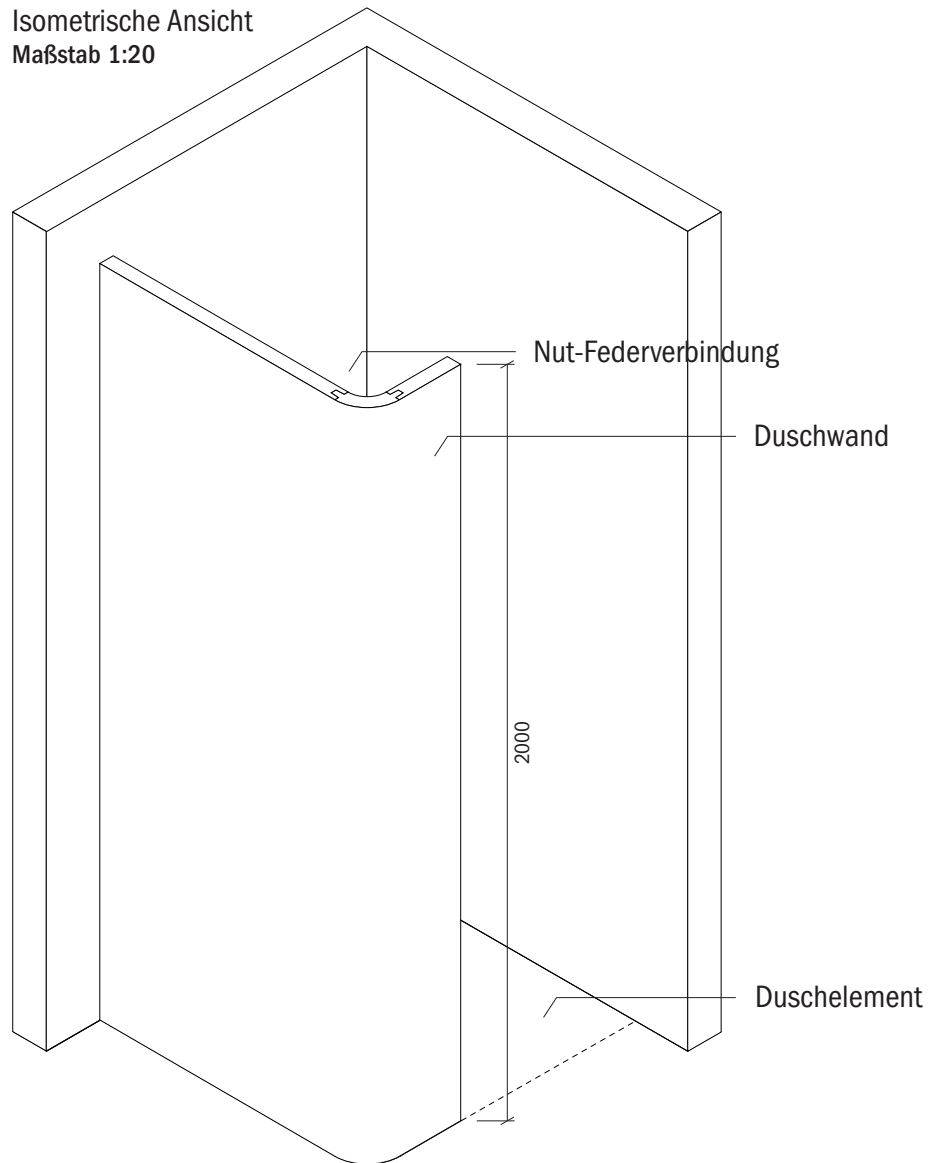

Technisches Detail:

Saxoboard Freiformdusche Runddecke 1, 100 x 100 cm, 200 cm hoch

Alle Modelle werden auch kostenfrei spiegelverkehrt und in Zwischengrößen geliefert!

Isometrische Ansicht
Maßstab 1:20

Artikelbeschreibung:

- Duschelement inkl. Abfluss mit Edelstahlrost (Duschelement mit waagrechttem o. senkrechttem Abgang, Einbauhöhe wahlweise)
- bestehend aus drei separaten Wänden
- Montagekleber für Einzelwände
- mit Glasfasergewebe gespachtelt o. ungespachtelt
- ausreichend Wand- und Bodenhalter zur Befestigung