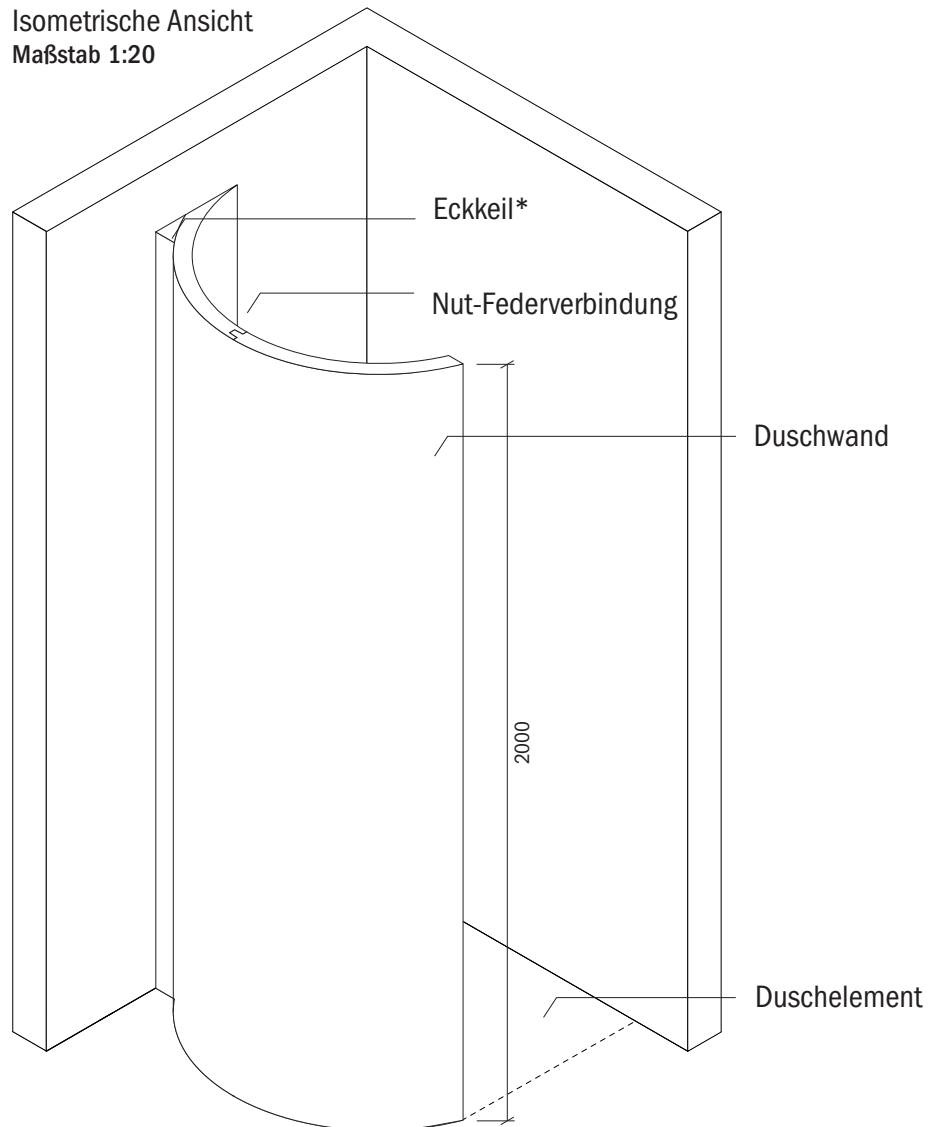

Technisches Detail:

Saxoboard Freiformdusche Halbrund, 150 x 150 cm, 200 cm hoch

Alle Modelle werden auch kostenfrei spiegel-
verkehrt und in Zwischengrößen geliefert!

Isometrische Ansicht
Maßstab 1:20

Artikelbeschreibung:

- Duschelement inkl. Abfluss mit Edelstahlrost (Duschelement mit waagrechtem o. senkrechtem Abgang, Einbauhöhe wahlweise)
- bestehend aus drei separaten Wänden
- Montagekleber für Einzelwände
- mit Glasfasergewebe gespachtelt o. ungespachtelt
- ausreichend Wand- und Bodenhalter zur Befestigung