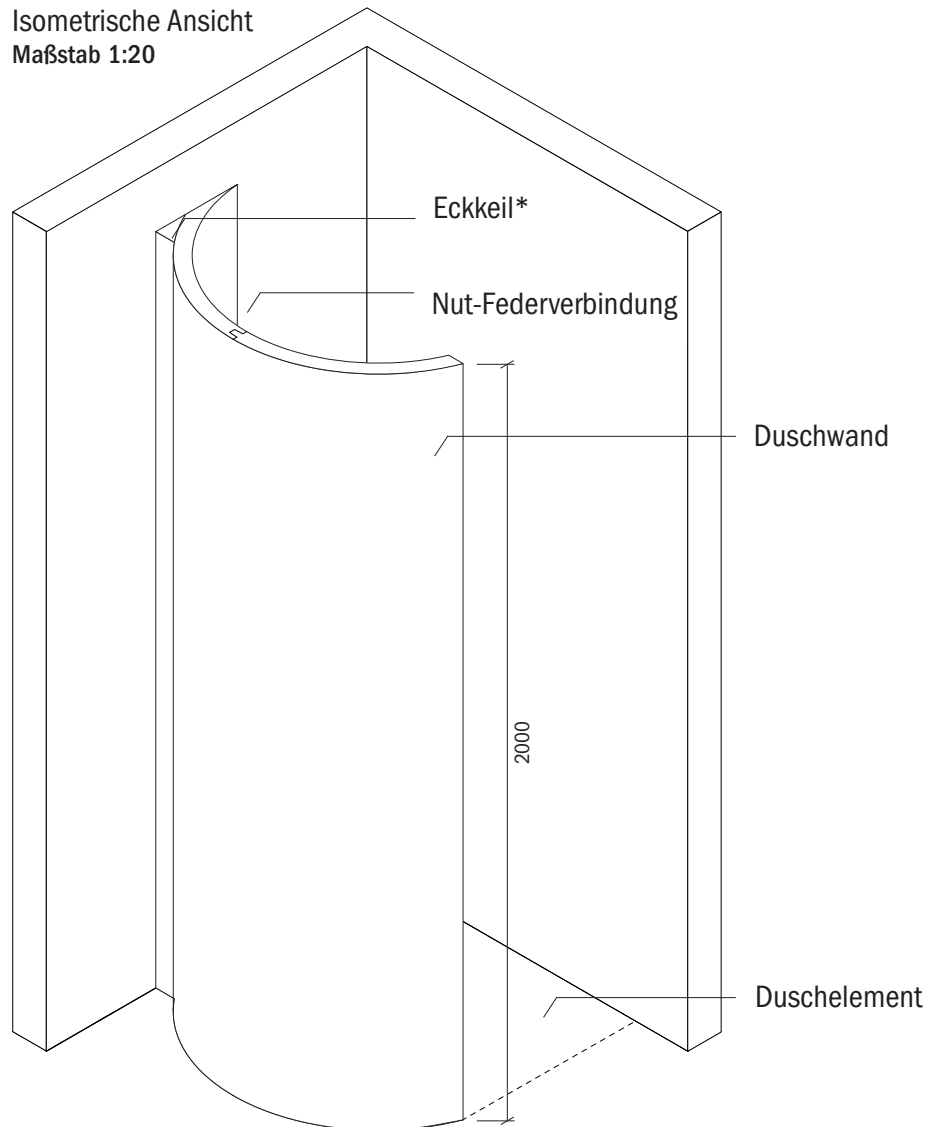

## Technisches Detail:

Saxoboard Freiformdusche Halbrund, 130 x 130 cm, 200 cm hoch

Alle Modelle werden auch kostenfrei spiegel-  
verkehrt und in Zwischengrößen geliefert!

Isometrische Ansicht  
Maßstab 1:20

### Artikelbeschreibung:

- Duschelement inkl. Abfluss mit Edelstahlrost (Duschelement mit waagrechttem o. senkrechttem Abgang, Einbauhöhe wahlweise)
- bestehend aus drei separaten Wänden
- Montagekleber für Einzelwände
- mit Glasfasergewebe gespachtelt o. ungespachtelt
- ausreichend Wand- und Bodenhalter zur Befestigung

Draufsicht  
Maßstab 1:20