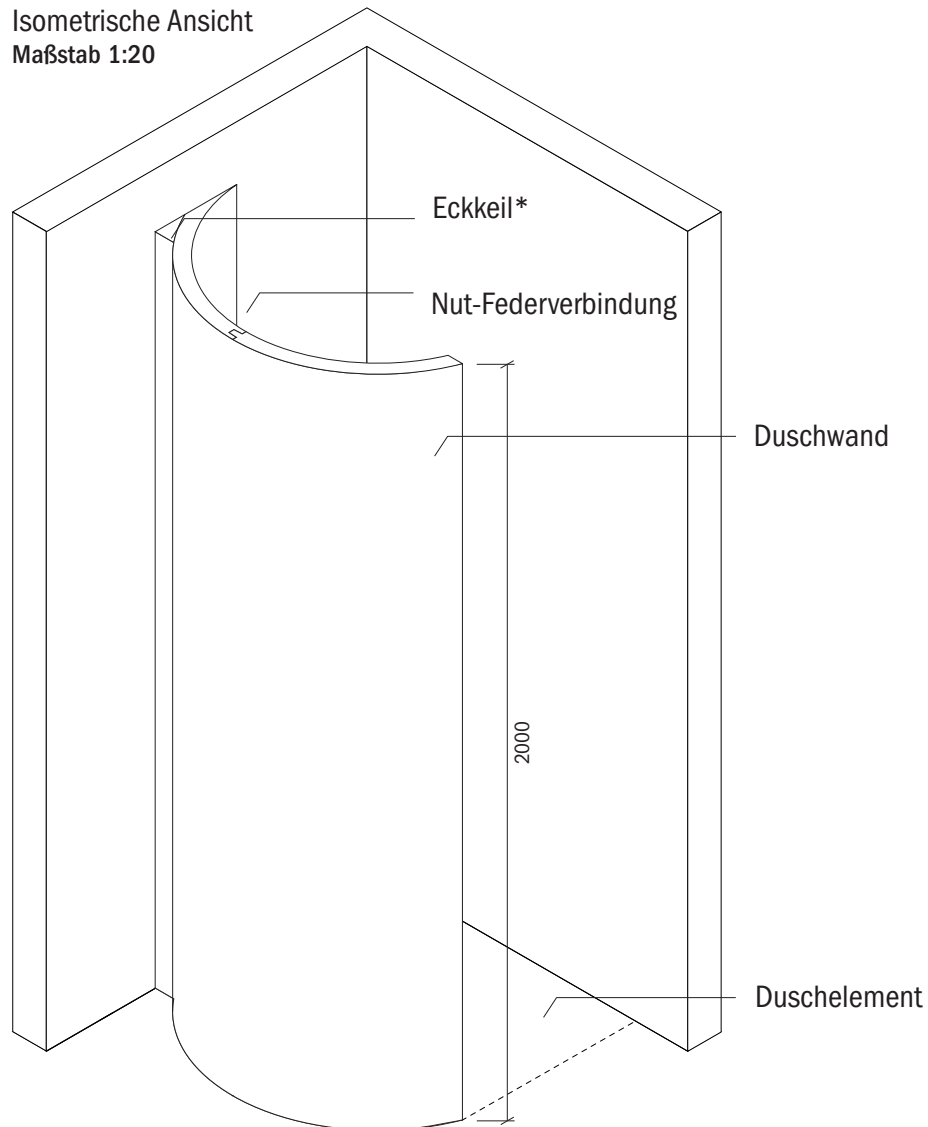

Technisches Detail:

Saxoboard Freiformdusche Halbrund, 120 x 120 cm, 200 cm hoch

Alle Modelle werden auch kostenfrei spiegelverkehrt und in Zwischengrößen geliefert!

Isometrische Ansicht
Maßstab 1:20

Artikelbeschreibung:

- Duschelement inkl. Abfluss mit Edelstahlrost (Duschelement mit waagrechtem o. senkrechtem Abgang, Einbauhöhe wahlweise)
- bestehend aus drei separaten Wänden
- Montagekleber für Einzelwände
- mit Glasfasergewebe gespachtelt o. ungespachtelt
- ausreichend Wand- und Bodenhalter zur Befestigung