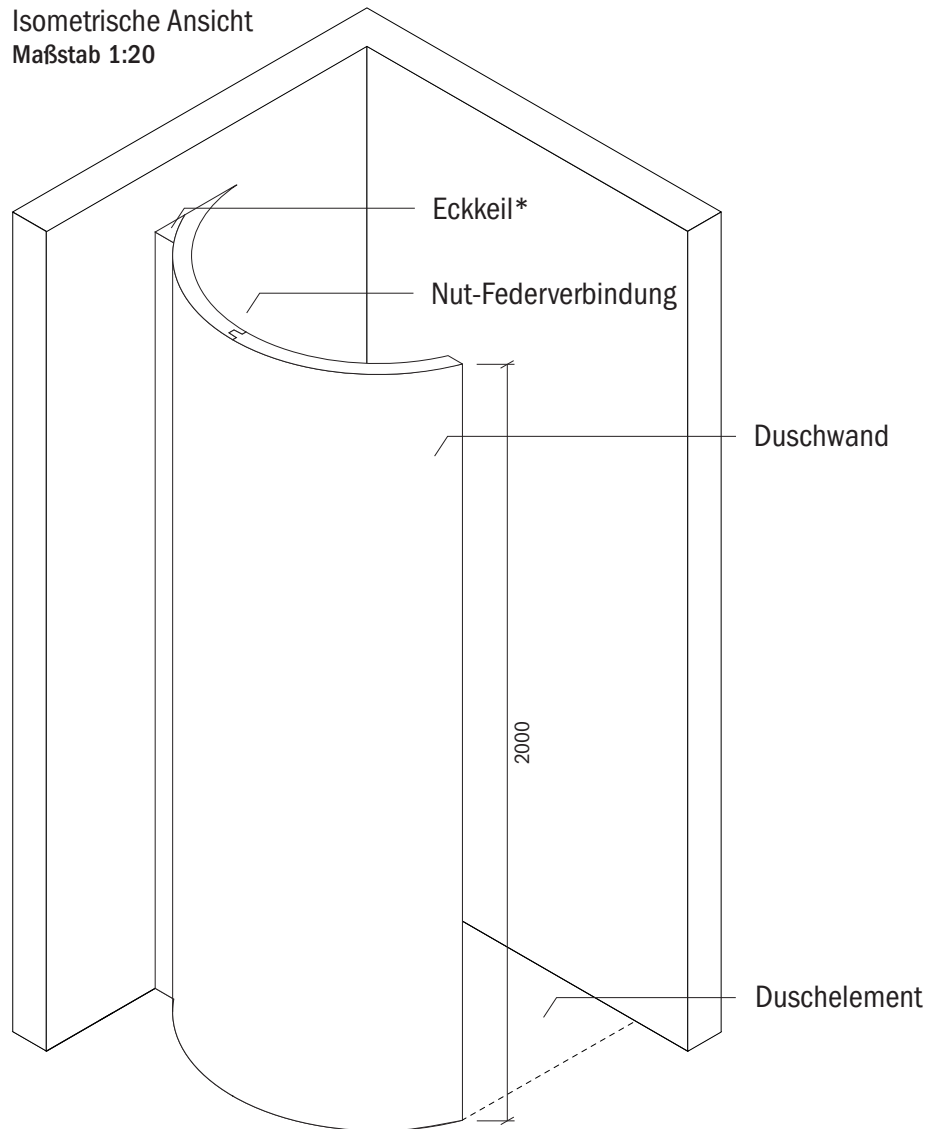

## Technisches Detail:

Saxoboard Freiformdusche Halbrund, 110 x 110 cm, 200 cm hoch

Alle Modelle werden auch kostenfrei spiegelverkehrt und in Zwischengrößen geliefert!

Isometrische Ansicht  
Maßstab 1:20

### Artikelbeschreibung:

- Duschelement inkl. Abfluss mit Edelstahlrost (Duschelement mit waagrechttem o. senkrechtem Abgang, Einbauhöhe wahlweise)
- bestehend aus drei separaten Wänden
- Montagekleber für Einzelwände
- mit Glasfasergewebe gespachtelt o. ungespachtelt
- ausreichend Wand- und Bodenhalter zur Befestigung