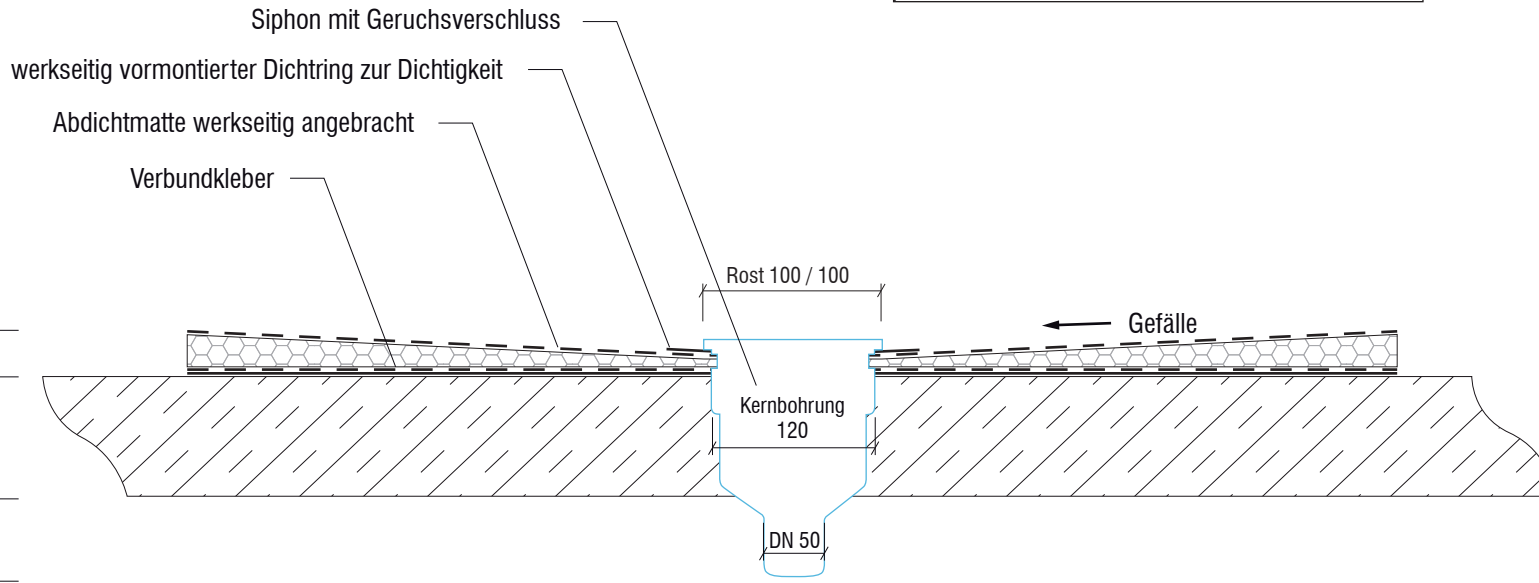

Technisches Detail:

Saxoboard Duschelement Smallline Superflach mit senkrechtem Bodenablauf (vierseitiges Gefälle)

Ablaufleistung 0,8 l/s
Gesamteinbauhöhe 30 mm

Edelstahlrost stufenlos
höhenverstellbar

Maßstab 1:10

Maßstab 1:5

-  Rohfußboden o. Holzdielung
-  PS-Hartschaum

* optional erhältlich