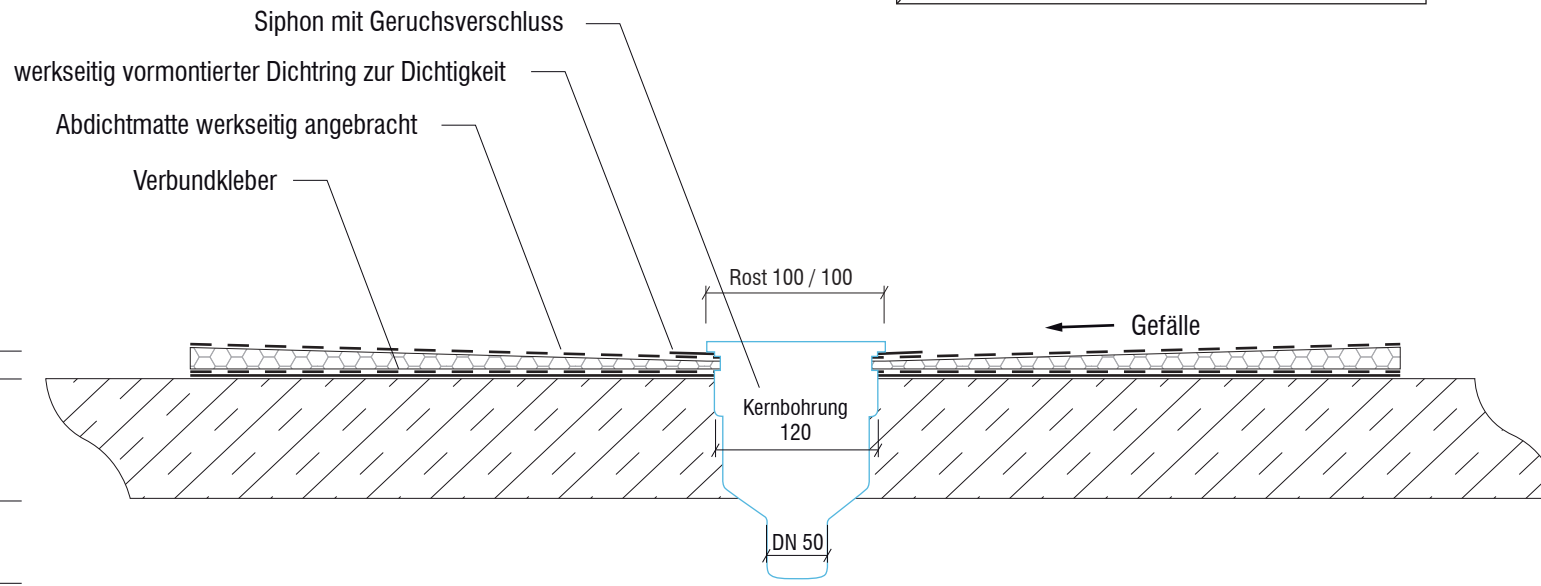

Technisches Detail:

Saxoboard Duschelement Slimline Superflach mit senkrechtem Bodenablauf (vierseitiges Gefälle)

Ablaufleistung 0,8 l/s
Gesamteinbauhöhe 18 mm

Edelstahlrost stufenlos
höhenverstellbar

Maßstab 1:10

Maßstab 1:5

-  Rohfußboden o. Holzdielung
-  PS-Hartschaum

* optional erhältlich