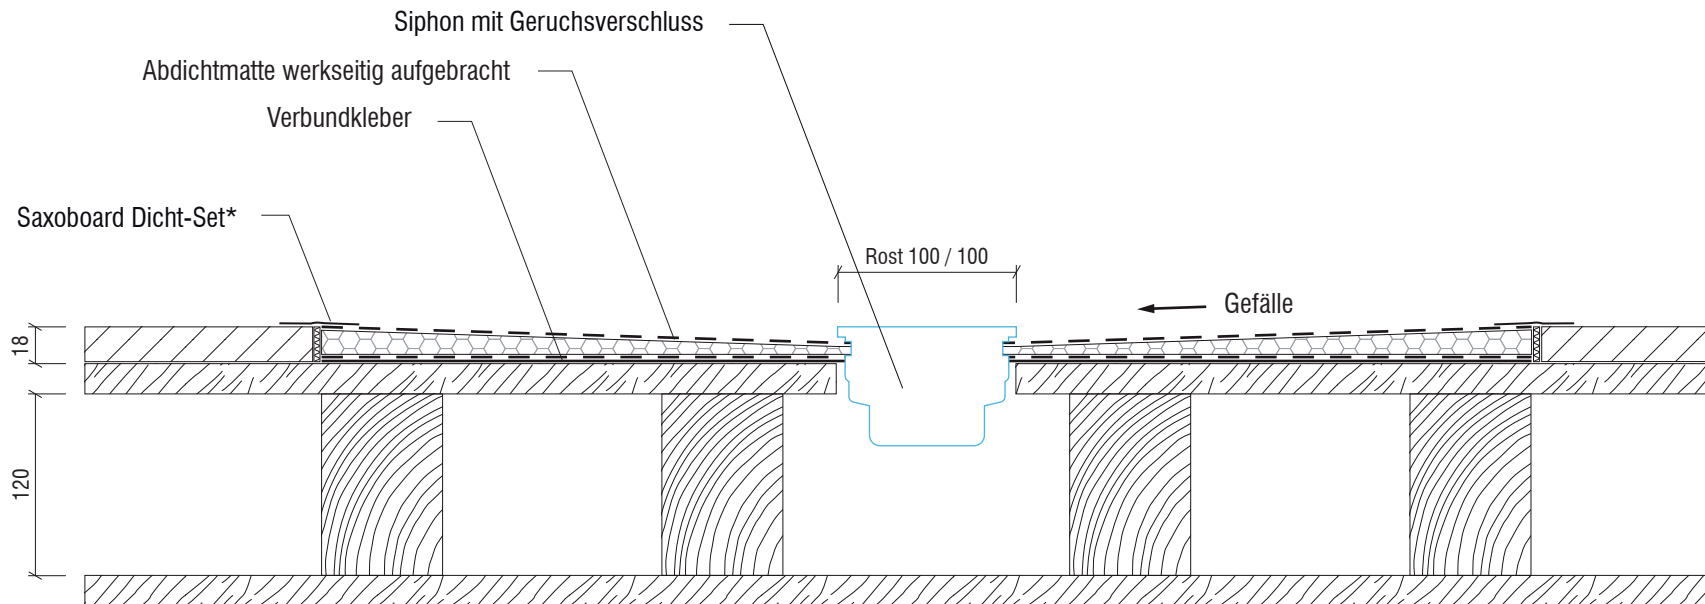

# Technisches Detail:

## Saxoboard Duschelement Slimline Superflach mit Bodenablauf (vierseitiges Gefälle) auf Holzbalkendecke

Ablaufleistung 0,5 l/s  
Gesamteinbauhöhe 18 mm

Edelstahlrost stufenlos  
höhenverstellbar

Maßstab 1:10

Maßstab 1:5

-  Spanplatte / OSB-Platte etc.
-  PS-Hartschaum
-  Dielung

\* optional erhältlich