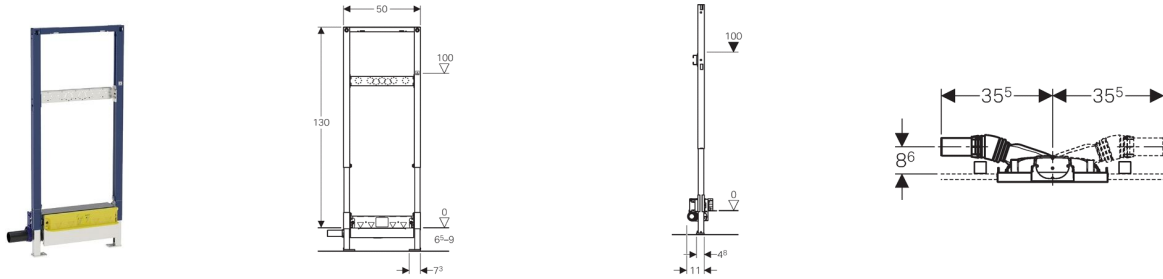

**Geberit Duofix Element für Dusche, 130 cm, mit Wandablauf, Wandarmatur AP, d40, niedrige Bauhöhe**

NEU

**Verwendung**

- Zur Entwässerung bodenebener Duschen
- Für Verbundabdichtungen
- Für Fußbodenaufbauten 65–90 mm
- Für Trockenbau
- Zum Einbau in teil- oder raumhohe Vorwandinstallationen
- Zum Einbau in raumhohe Installationswände
- Zum Einbau in teil- oder raumhohe Geberit Duofix Systemwände
- Für AP-Wandarmaturen
- Zur Aufnahme des Abwassers eines einzelnen Duschkopfes

**Eigenschaften**

- Abdichtvlies vormontiert, umlaufend 10 cm, zur Anbindung von Abdichtsystemen
- Abweichend zu Anforderungen aus EN 1253 ist die Siphonierhöhe nur 30 mm
- Fliesenaufbau Wand 4–35 mm
- Mindesthöhe Estrich am Einlauf 65 mm
- Beplankungsdicke 10–40 mm
- Fliesenaufbau Wand und Boden 4–26 mm
- Dichtebene zur spannungsfreien Dichtungsanbindung einstellbar
- Abwasseranschluss links oder rechts
- Einlaufhöhe des Geruchsverschlusses einstellbar
- Fußplatten drehbar, Tiefe passend zum Einbau in U-Profile UW 50 und Geberit Duofix Systemschienen
- Fußstützen mit Rutschhemmung
- Rahmen mit Bohrlöchern  $\varnothing$  9 mm für Befestigung im Holzständerbau
- Traverse Armatur höhen- und tiefenverstellbar
- Selbsttragender Rahmen pulverbeschichtet

**Technische Daten**

Ablaufleistung	0,4 l/s
Geruchsverschlusshöhe	30 mm

**Lieferumfang**

- Anschlussstutzen aus PE-HD,  $\varnothing$  40 mm
- 2 Anschlusswinkel R 1/2, MeplaFix-fähig
- 2 Abdichtscheiben
- 2 Schalldämmunterlagen
- 2 Dämmhülsen
- Bauschutz mit integriertem Einlaufblech
- Befestigungsmaterial