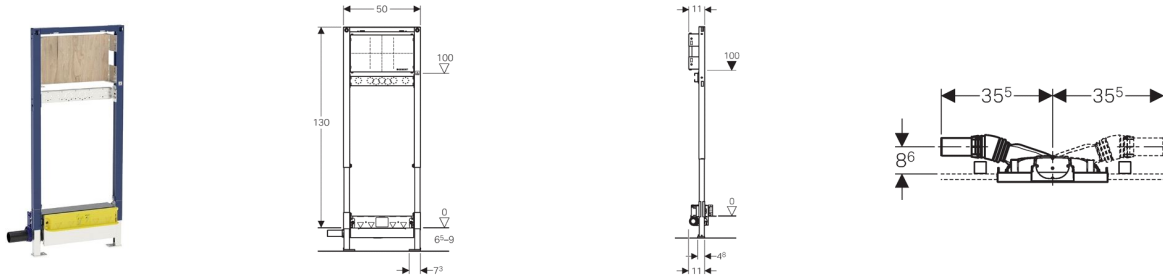

Geberit Duofix Element für Dusche, 130 cm, mit Wandablauf, Wandarmatur UP, d40, niedrige Bauhöhe

NEU

Verwendung

- Für Unterputzwandarmaturen
- Zur Entwässerung bodenebener Duschen
- Für Verbundabdichtungen
- Für Fußbodenaufbauten 65–90 mm
- Für Trockenbau
- Zum Einbau in teil- oder raumhohe Vorwandinstallationen
- Zum Einbau in raumhohe Installationswände
- Zum Einbau in teil- oder raumhohe Geberit Duofix Systemwände
- Für UP- oder AP-Armaturen
- Zur Aufnahme des Abwassers eines einzelnen Duschkopfes

Eigenschaften

- Abdichtvlies vormontiert, umlaufend 10 cm, zur Anbindung von Abdichtsystemen
- Abweichend zu Anforderungen aus EN 1253 ist die Siphonierhöhe nur 30 mm
- Fliesenaufbau Wand 4–35 mm
- Abdichtscheibe selbstklebend, vliesbeschichtet
- Mindesthöhe Estrich am Einlauf 65 mm
- Beplankungsdicke 10–40 mm
- Fliesenaufbau Wand und Boden 4–26 mm
- Dichtebene zur spannungsfreien Dichtungsanbindung einstellbar
- Abwasseranschluss links oder rechts
- Einlaufhöhe des Geruchsverschlusses einstellbar
- Fußplatten drehbar, Tiefe passend zum Einbau in U-Profile UW 50 und Geberit Duofix Systemschienen
- Fußstützen mit Rutschhemmung
- Rahmen mit Bohrlöchern \varnothing 9 mm für Befestigung im Holzständerbau
- Montageplatte aus Furnierholz, wasserfest verleimt, höhen- und tiefenverstellbar
- Selbsttragender Rahmen pulverbeschichtet

Technische Daten

Ablaufleistung	0,4 l/s
Geruchsverschlusshöhe	30 mm

Lieferumfang

- Anschlussstutzen aus PE-HD, ø 40 mm
- Anschlusswinkel R 1/2, MeplaFix-fähig
- Abdichtscheibe
- Schalldämmunterlage
- Dämmhülse
- Schutzstopfen
- Bauschutz mit integriertem Einlaufblech
- Befestigungsmaterial